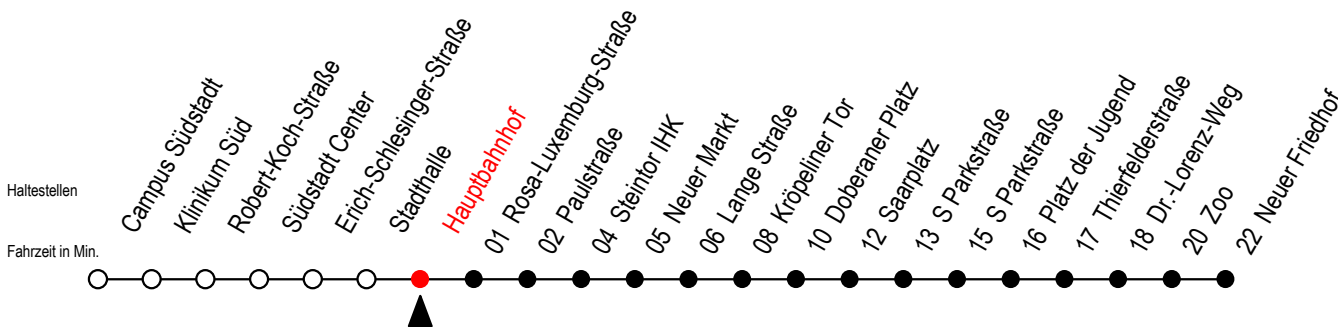

Gültig ab 04.01.2021

Alle Angaben ohne Gewähr

Richtung: Neuer Friedhof

Uhr Montag - Freitag			Uhr Montag - Freitag [WSW]			Uhr Samstag		Uhr Sonntag - Feiertag	
4	17	47	4	17	47	4	--	4	--
5	17	48	5	17	48	5	--	5	--
6	18	41	6	18	48	6	17 47	6	--
7	01	21 41	7	18	48	7	17 47	7	--
8	01	21 41	8	18	48	8	17 47	8	15 45
9	01	21 41	9	18	41	9	17 48	9	15 45
10	01	21 41	10	01	21 41	10	18 48	10	15 45
11	01	21 41	11	01	21 41	11	18 48	11	15 45
12	01	21 41	12	01	21 41	12	18 48	12	15 45
13	01	21 41	13	01	21 41	13	18 48	13	15 45
14	01	21 41	14	01	21 41	14	18 48	14	15 45
15	01	21 41	15	01	21 41	15	18 48	15	15 45
16	01	21 41	16	01	21 41	16	18 48	16	15 45
17	01	21 41	17	01	21 41	17	18 48	17	15 45
18	01	21 48	18	01	21 48	18	18 48	18	15 45
19	18	48	19	18	48	19	18 48	19	15 45
20	08 ^E	17 47	20	08 ^E	17 47	20	08 ^E 17 47	20	17 47
21	17	47	21	17	47	21	17 47	21	17 47
22	17	47	22	17	47	22	17 47	22	17 47
23	17	47	23	17	47	23	17 47	23	17 47

E = fährt bis Heinrich-Schütz-Str.

WSW = fährt in den Winter-, Sommer- und Weihnachtsferien - siehe Infoblatt