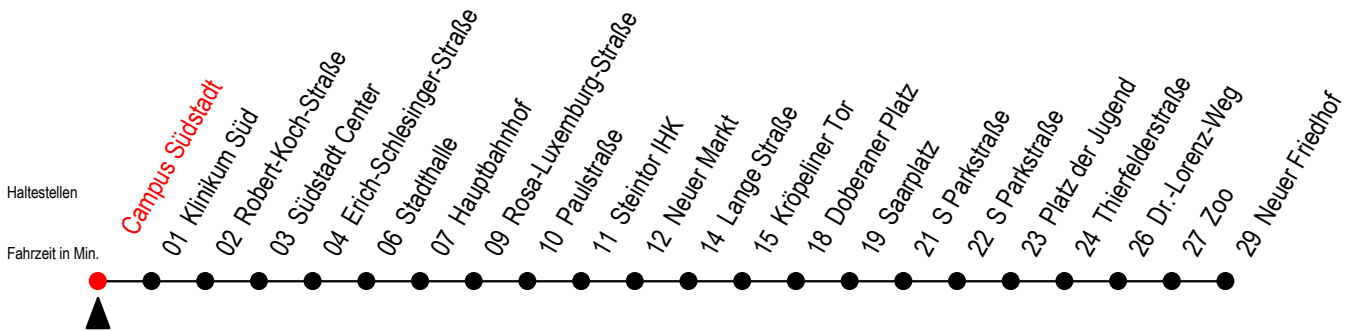

Gültig ab 04.01.2021

Alle Angaben ohne Gewähr

Richtung: Neuer Friedhof

Uhr Montag - Freitag			Uhr Montag - Freitag [WSW]			Uhr Samstag			Uhr Sonntag - Feiertag		
4	10	38	4	10	38	4	--	4	--	--	
5	08	41	5	08	41	5	--	5	--	--	
6	11	33 53	6	11	41	6	10 40	6	--	--	
7	13	33 53	7	11	41	7	10 40	7	--	--	
8	13	33 53	8	11	41	8	08 38	8	06	36	
9	13	33 53	9	11	33 53	9	08 41	9	06	36	
10	13	33 53	10	13	33 53	10	11 41	10	06	36	
11	13	33 53	11	13	33 53	11	11 41	11	06	36	
12	13	33 53	12	13	33 53	12	11 41	12	06	36	
13	13	33 53	13	13	33 53	13	11 41	13	06	36	
14	13	33 53	14	13	33 53	14	11 41	14	06	36	
15	13	33 53	15	13	33 53	15	11 41	15	06	36	
16	13	33 53	16	13	33 53	16	11 41	16	06	36	
17	13	33 53	17	13	33 53	17	11 41	17	06	36	
18	13	41	18	13	41	18	11 41	18	06	36	
19	11	41	19	11	41	19	11 41	19	06	36	
20	01 <sup>E</sup>	08 38	20	01 <sup>E</sup>	08 38	20	01 <sup>E</sup> 08 38	20	08	38	
21	08	38	21	08	38	21	08 38	21	08	38	
22	10	40	22	10	40	22	10 40	22	10	40	
23	10	40 59 <sup>#E</sup>	23	10	40 59 <sup>#E</sup>	23	10 40 59 <sup>#E</sup>	23	10	40 59 <sup>#E</sup>	

# = fährt über Goetheplatz - Schröderplatz

E = fährt bis Heinrich-Schütz-Str.

WSW = fährt in den Winter-, Sommer- und Weihnachtsferien - siehe Infoblatt