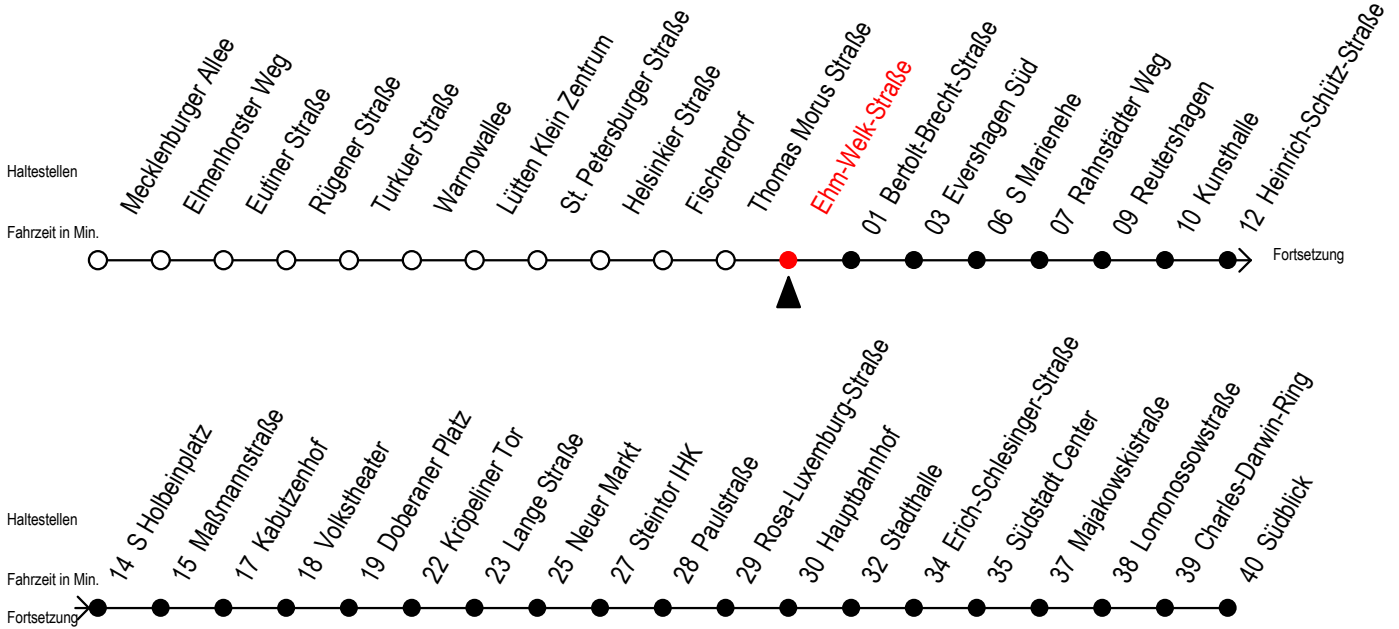

Gültig ab 04.01.2021

Alle Angaben ohne Gewähr

Richtung: Südblick

Uhr Montag - Freitag						Uhr Montag - Freitag [WSW]						Uhr Samstag				Uhr Sonntag - Feiertag			
4	25	55				4	25	55				4	--			4	--		
5	25	44	59			5	25	44	59			5	55			5	--		
6	09	19	29	39	49	6	14	29	44	59		6	25	55		6	--		
7	09	19	29	39	49	7	14	29	44	59		7	25	55		7	54		
8	09	19	29	39	49	8	14	29	44	59		8	25	55		8	24	54	
9	09	19	29	39	49	9	09	19	29	39	49	9	29	44	59	9	24	54	
10	09	19	29	39	49	10	09	19	29	39	49	10	14	29	44	10	24	54	
11	09	19	29	39	49	11	09	19	29	39	49	11	14	29	44	11	24	54	
12	09	19	29	39	49	12	09	19	29	39	49	12	14	29	44	12	24	54	
13	09	19	29	39	49	13	09	19	29	39	49	13	14	29	44	13	24	54	
14	09	19	29	39	49	14	09	19	29	39	49	14	14	29	44	14	24	54	
15	09	19	29	39	49	15	09	19	29	39	49	15	14	29	44	15	24	54	
16	09	19	29	39	49	16	09	19	29	39	49	16	14	29	44	16	24	54	
17	09	19	29	39	49	17	09	19	29	39	49	17	14	29	44	17	24	54	
18	14	29	44	59		18	14	29	44	59		18	14	29	44	18	24	54	
19	14	18 ^E	29	44	59	19	14	18 ^E	29	44	59	19	14	29	44	19	24	55	
20	25	55				20	25	55				20	25	55		20	25	55	
21	25	55				21	25	55				21	25	55		21	25	55	
22	25	55				22	25	55				22	25	55		22	25	55	
23	25	58				23	25	58				23	25	58		23	25	58	
0	03 ^E	33 ^E				0	03 ^E	33 ^E				0	03 ^E	33 ^E		0	03 ^E	33 ^E	
1	03 ^E					1	03 ^E					1	03 ^E			1	03 ^E		

E = fährt bis Kunsthalle

WSW = fährt in den Winter-, Sommer- und Weihnachtsferien - siehe Infoblatt