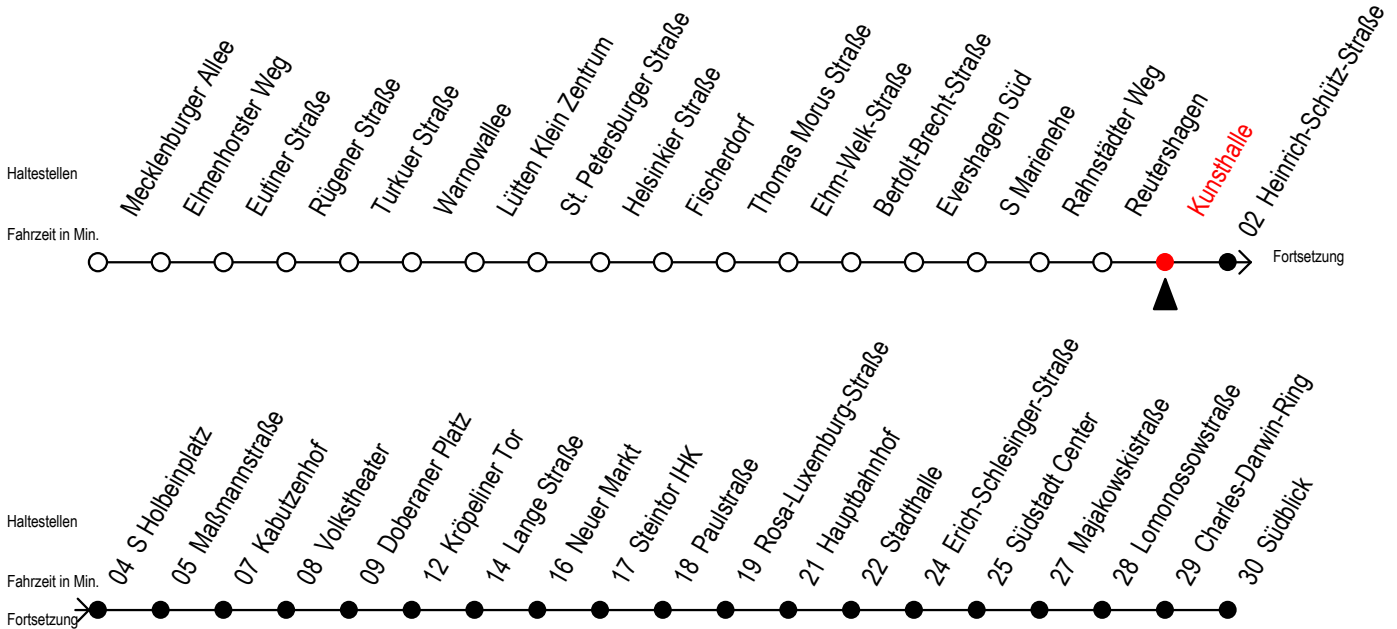

Gültig ab 04.01.2021

Alle Angaben ohne Gewähr

Richtung: Südblick

Uhr Montag - Freitag		Uhr Montag - Freitag [WSW]		Uhr Samstag		Uhr Sonntag - Feiertag	
4	35	4	35	4	--	4	--
5	05 35 54	5	05 35 54	5	--	5	--
6	09 19 29 39 49 59	6	09 24 39 54	6	05 35	6	--
7	09 19 29 39 49 59	7	09 24 39 54	7	05 35	7	--
8	09 19 29 39 49 59	8	09 24 39 54	8	05 35	8	04 34
9	09 19 29 39 49 59	9	09 19 29 39 49	9	05 39 54	9	04 34
10	09 19 29 39 49 59	10	09 19 29 39 49	10	09 24 39 54	10	04 34
11	09 19 29 39 49 59	11	09 19 29 39 49	11	09 24 39 54	11	04 34
12	09 19 29 39 49 59	12	09 19 29 39 49	12	09 24 39 54	12	04 34
13	09 19 29 39 49 59	13	09 19 29 39 49	13	09 24 39 54	13	04 34
14	09 19 29 39 49 59	14	09 19 29 39 49	14	09 24 39 54	14	04 34
15	09 19 29 39 49 59	15	09 19 29 39 49	15	09 24 39 54	15	04 34
16	09 19 29 39 49 59	16	09 19 29 39 49	16	09 24 39 54	16	04 34
17	09 19 29 39 49 59	17	09 19 29 39 49	17	09 24 39 54	17	04 34
18	09 24 39 54	18	09 24 39 54	18	09 24 39 54	18	04 34
19	09 24 39 54	19	09 24 39 54	19	09 24 39 54	19	04 34
20	09 35	20	09 35	20	09 35	20	05 35
21	05 35	21	05 35	21	05 35	21	05 35
22	05 35	22	05 35	22	05 35	22	05 35
23	05 35	23	05 35	23	05 35	23	05 35
0	08	0	08	0	08	0	08

WSW = fährt in den Winter-, Sommer- und Weihnachtsferien - siehe Infoblatt