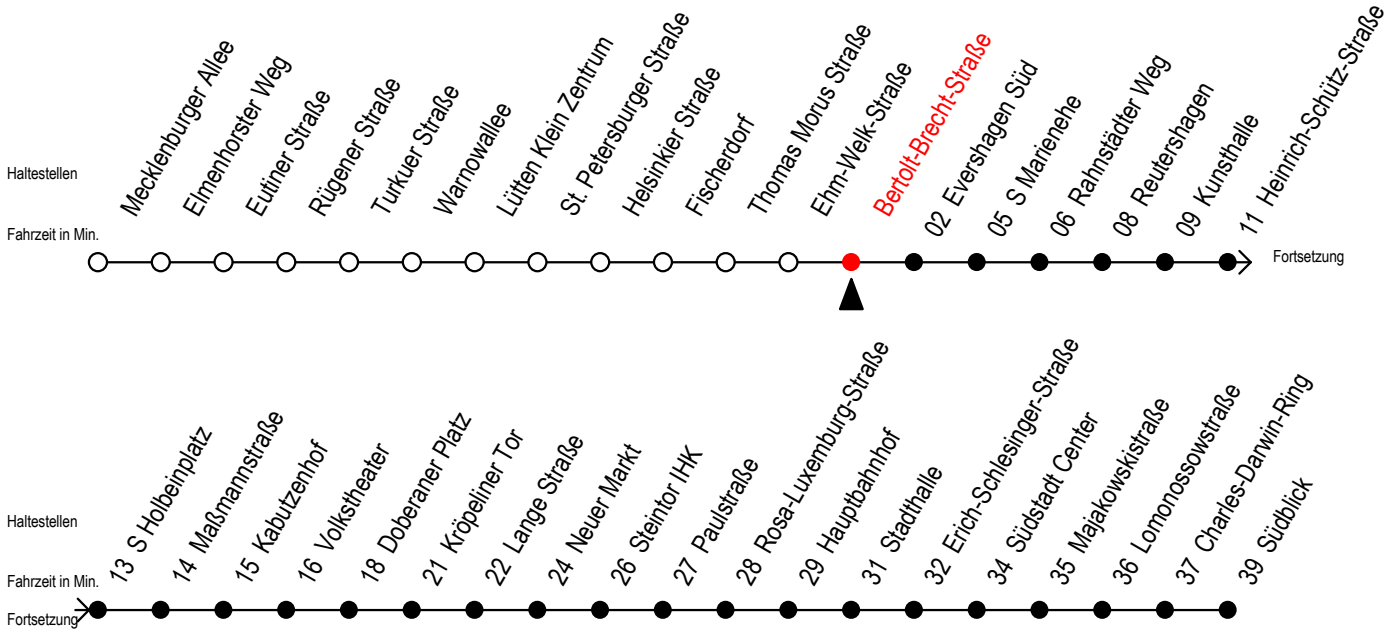

Gültig ab 04.01.2021

Alle Angaben ohne Gewähr

Richtung: Südblick

Uhr Montag - Freitag			Uhr Montag - Freitag [WSW]			Uhr Samstag			Uhr Sonntag - Feiertag					
4	26	56	4	26	56	4	--	4	--					
5	26	45	5	26	45	5	56	5	--					
6	00	10	20	30	40	50	6	26	56	6	--			
7	00	10	20	30	40	50	7	26	56	7	55			
8	00	10	20	30	40	50	8	26	56	8	25	55		
9	00	10	20	30	40	50	9	30	45	9	25	55		
10	00	10	20	30	40	50	10	00	15	30	45	10	25	55
11	00	10	20	30	40	50	11	00	15	30	45	11	25	55
12	00	10	20	30	40	50	12	00	15	30	45	12	25	55
13	00	10	20	30	40	50	13	00	15	30	45	13	25	55
14	00	10	20	30	40	50	14	00	15	30	45	14	25	55
15	00	10	20	30	40	50	15	00	15	30	45	15	25	55
16	00	10	20	30	40	50	16	00	15	30	45	16	25	55
17	00	10	20	30	40	50	17	00	15	30	45	17	25	55
18	00	15	30	45	18	00	15	30	45	18	25	55		
19	00	15	19 ^E	30	45	19	00	15	30	45	19	25	56	
20	00	26	56	20	00	26	56	20	00	26	56	20	26	56
21	26	56	21	26	56	21	26	56	21	26	56	21	26	56
22	26	56	22	26	56	22	26	56	22	26	56	22	26	56
23	26	59	23	26	59	23	26	59	23	26	59	23	26	59
0	04 ^E	34 ^E	0	04 ^E	34 ^E	0	04 ^E	34 ^E	0	04 ^E	34 ^E	0	04 ^E	34 ^E
1	04 ^E	1	04 ^E	1	04 ^E	1	04 ^E	1	04 ^E	1	04 ^E			

E = fährt bis Kunsthalle

WSW = fährt in den Winter-, Sommer- und Weihnachtsferien - siehe Infoblatt