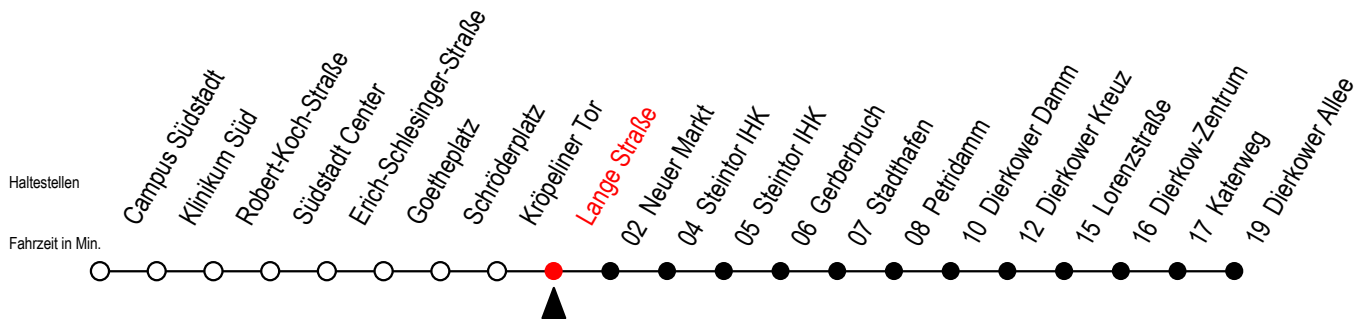

4 Lange Straße

Gültig ab 04.01.2021

Alle Angaben ohne Gewähr

Richtung: Dierkower Allee

Uhr Montag - Freitag

Uhr Montag - Freitag [WSW]

Uhr Samstag

5	10	39	56	5	10	39	5	--		
6	09	33	53	6	09	39	6	--		
7	13	33	53	7	09	39	7	--		
8	13	33	53	8	09	39	55	8	--	
9	13	33	53	9	09	33	53	9	09	39
10	13	33	53	10	13	33	53	10	09	39
11	13	33	53	11	13	33	53	11	09	39
12	13	33	53	12	13	33	53	12	09	39
13	13	33	53	13	13	33	53	13	09	39
14	13	33	53	14	13	33	53	14	09	39
15	13	33	53	15	13	33	53	15	09	39
16	13	33	53	16	13	33	53	16	09	39
17	13	33	53	17	13	33	53	17	09	39
18	13	39		18	13	39		18	09	39
19	09	39		19	09	39		19	09	39

WSW = fährt in den Winter-, Sommer- und Weihnachtsferien - siehe Infoblatt