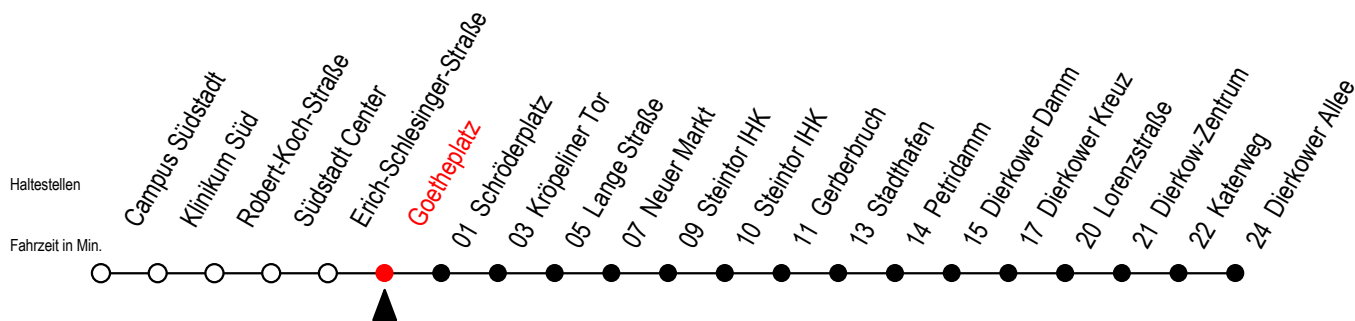

4 Goetheplatz

Gültig ab 04.01.2021

Alle Angaben ohne Gewähr

Richtung: Dierkower Allee

Uhr Montag - Freitag

Uhr Montag - Freitag [WSW]

Uhr Samstag

5	34	5	34	5	--
6	04 28 48	6	04 34	6	--
7	08 28 48	7	04 34	7	--
8	08 28 48	8	04 34	8	--
9	08 28 48	9	04 28 48	9	34
10	08 28 48	10	08 28 48	10	04 34
11	08 28 48	11	08 28 48	11	04 34
12	08 28 48	12	08 28 48	12	04 34
13	08 28 48	13	08 28 48	13	04 34
14	08 28 48	14	08 28 48	14	04 34
15	08 28 48	15	08 28 48	15	04 34
16	08 28 48	16	08 28 48	16	04 34
17	08 28 48	17	08 28 48	17	04 34
18	08 34 52 ^E	18	08 34 52 ^E	18	04 34
19	04 34	19	04 34	19	04 34

E = fährt ab Schröderplatz zur Heinrich-Schütz-Str.

WSW = fährt in den Winter-, Sommer- und Weihnachtsferien - siehe Infoblatt