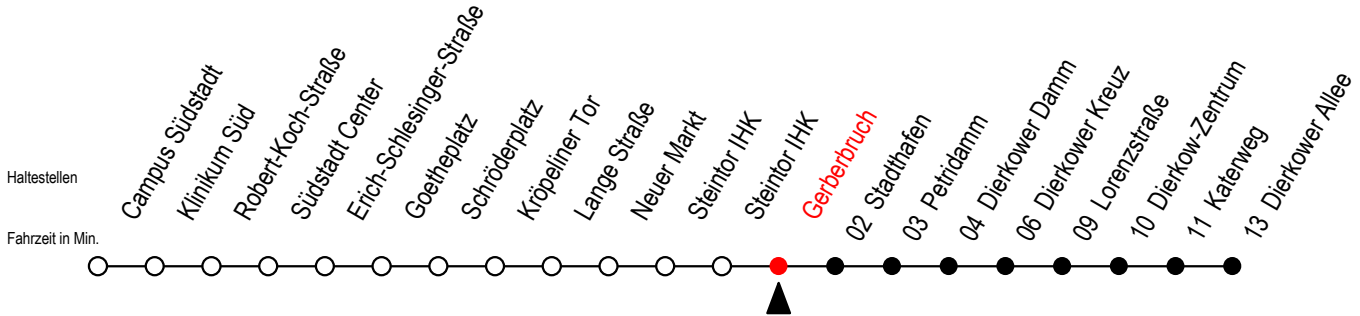

Gültig ab 04.01.2021

Alle Angaben ohne Gewähr

Richtung: Dierkower Allee

Uhr Montag - Freitag			Uhr Montag - Freitag [WSW]			Uhr Samstag					
5	15	45	5	15	45	5	--				
6	02	15	39	59	6	15	45	6	--		
7	19	39	59	7	15	45	7	--			
8	19	39	59	8	15	45	8	--			
9	19	39	59	9	01	15	39	59	9	15	45
10	19	39	59	10	19	39	59	10	15	45	
11	19	39	59	11	19	39	59	11	15	45	
12	19	39	59	12	19	39	59	12	15	45	
13	19	39	59	13	19	39	59	13	15	45	
14	19	39	59	14	19	39	59	14	15	45	
15	19	39	59	15	19	39	59	15	15	45	
16	19	39	59	16	19	39	59	16	15	45	
17	19	39	59	17	19	39	59	17	15	45	
18	19	45	18	19	45	18	15	45			
19	15	45	19	15	45	19	15	45			

WSW = fährt in den Winter-, Sommer- und Weihnachtsferien - siehe Infoblatt