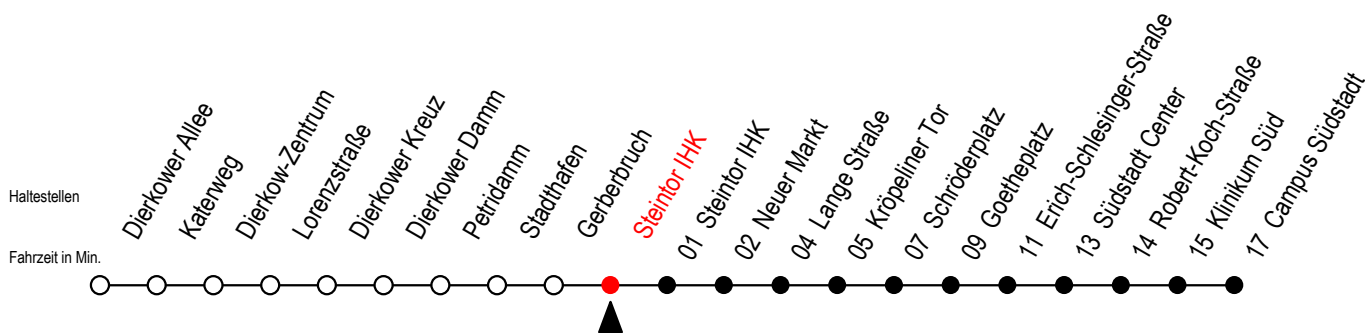

4 Steintor IHK

Gültig ab 04.01.2021

Alle Angaben ohne Gewähr

Richtung: Campus Südstadt

Uhr Montag - Freitag

Uhr Montag - Freitag [WSW]

Uhr Samstag

5	45			5	45			5	--	
6	15	39	59	6	15	45		6	--	
7	19	39	59	7	15	45		7	--	
8	19	39	59	8	15	45		8	--	
9	19	39	59	9	15	39	59	9	45	
10	19	39	59	10	19	39	59	10	15	45
11	19	39	59	11	19	39	59	11	15	45
12	19	39	59	12	19	39	59	12	15	45
13	19	39	59	13	19	39	59	13	15	45
14	19	39	59	14	19	39	59	14	15	45
15	19	39	59	15	19	39	59	15	15	45
16	19	39	59	16	19	39	59	16	15	45
17	19	39	59	17	19	39	59	17	15	45
18	19	45		18	19	45		18	15	45
19	05 ^E	15	45	19	05 ^E	15	45	19	15	45
20	14 ^E			20	14 ^E			20	14 ^E	

E = fährt ab Kröpeliner Tor zur Heinrich-Schütz-Straße

WSW = fährt in den Winter-, Sommer- und Weihnachtsferien - siehe Infoblatt