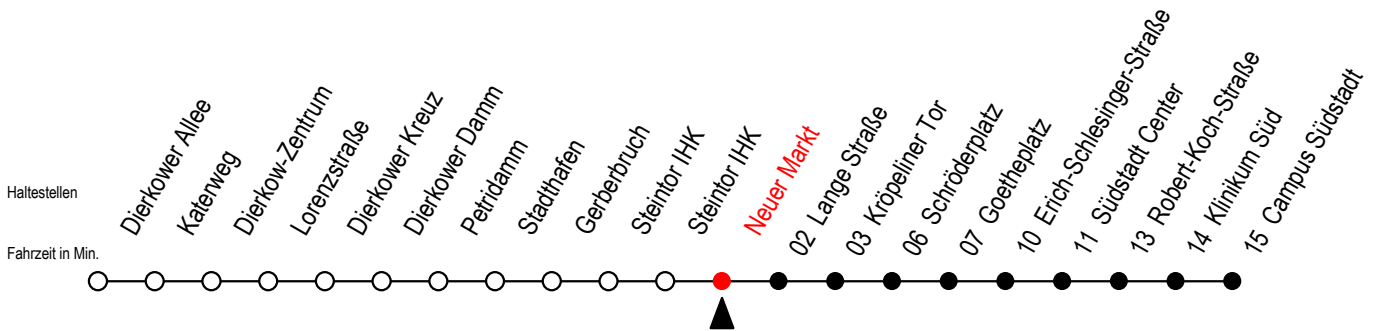

Gültig ab 04.01.2021

Alle Angaben ohne Gewähr

Richtung: Campus Südstadt

Uhr Montag - Freitag		Uhr Montag - Freitag [WSW]		Uhr Samstag	
5	47	5	47	5	--
6	17 41	6	17 47	6	--
7	01 21 41	7	17 47	7	--
8	01 21 41	8	17 47	8	--
9	01 21 41	9	17 41	9	47
10	01 21 41	10	01 21 41	10	17 47
11	01 21 41	11	01 21 41	11	17 47
12	01 21 41	12	01 21 41	12	17 47
13	01 21 41	13	01 21 41	13	17 47
14	01 21 41	14	01 21 41	14	17 47
15	01 21 41	15	01 21 41	15	17 47
16	01 21 41	16	01 21 41	16	17 47
17	01 21 41	17	01 21 41	17	17 47
18	01 21 47	18	01 21 47	18	17 47
19	07 ^E 17 47	19	07 ^E 17 47	19	17 47
20	16 ^E	20	16 ^E	20	16 ^E

E = fährt ab Kröpeliner Tor zur Heinrich-Schütz-Straße

WSW = fährt in den Winter-, Sommer- und Weihnachtsferien - siehe Infoblatt