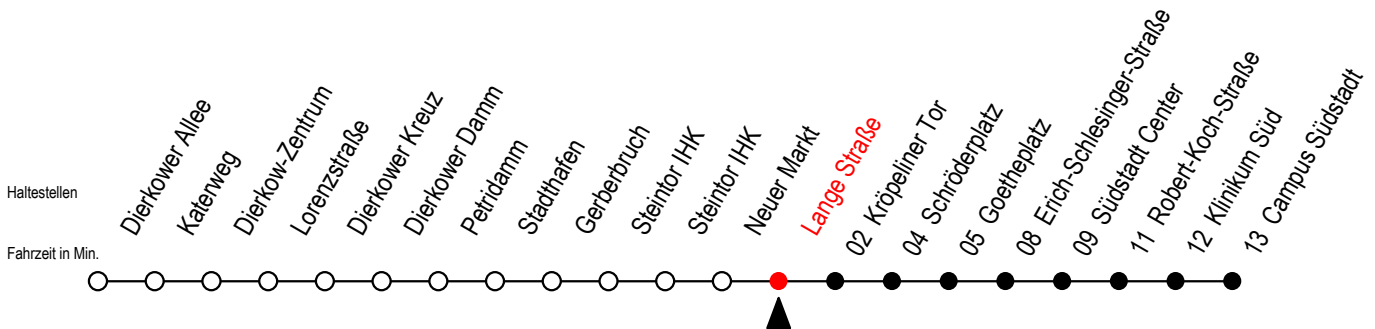

Tram**4****Lange Straße**

Gültig ab 04.01.2021

Alle Angaben ohne Gewähr

Richtung: Campus Südstadt**Uhr Montag - Freitag****Uhr Montag - Freitag [WSW]****Uhr Samstag**

5	48			5	48			5	--
6	18	42		6	18	48		6	--
7	02	22	42	7	18	48		7	--
8	02	22	42	8	18	48		8	--
9	02	22	42	9	18	42		9	48
10	02	22	42	10	02	22	42	10	18 48
11	02	22	42	11	02	22	42	11	18 48
12	02	22	42	12	02	22	42	12	18 48
13	02	22	42	13	02	22	42	13	18 48
14	02	22	42	14	02	22	42	14	18 48
15	02	22	42	15	02	22	42	15	18 48
16	02	22	42	16	02	22	42	16	18 48
17	02	22	42	17	02	22	42	17	18 48
18	02	22	48	18	02	22	48	18	18 48
19	08 ^E	18	48	19	08 ^E	18	48	19	18 48
20	17 ^E			20	17 ^E			20	17 ^E

E = fährt ab Kröpeliner Tor zur Heinrich-Schütz-Straße

WSW = fährt in den Winter-, Sommer- und Weihnachtsferien - siehe Infoblatt