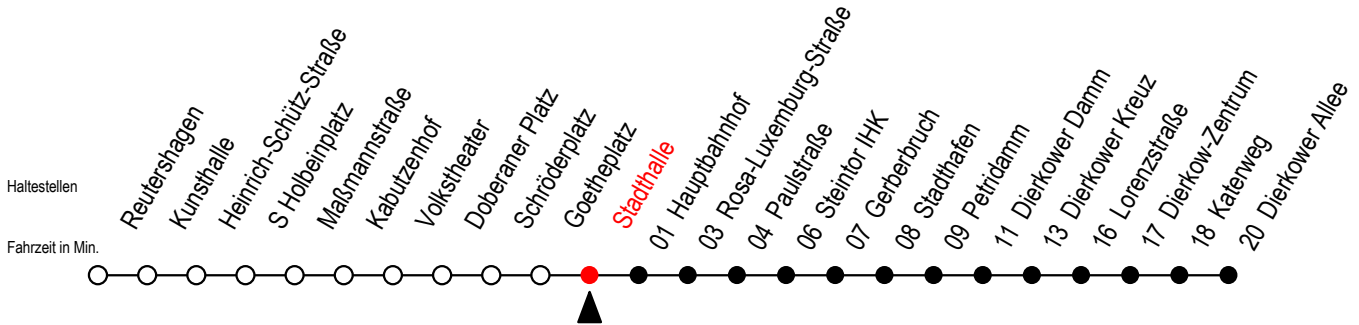

Gültig ab 04.01.2021

Alle Angaben ohne Gewähr

Richtung: Dierkower Allee

Uhr Montag - Freitag		Uhr Montag - Freitag [WSW]		Uhr Samstag		Uhr Sonntag - Feiertag	
3	49	3	49	3	--	3	--
4	19 52	4	19 52	4	--	4	--
5	20 49	5	20 50	5	50	5	--
6	20 40	6	20 50	6	21 52	6	--
7	00 20 40	7	20 50	7	20 50	7	19 49
8	00 20 40	8	20 50	8	20 50	8	20 50
9	00 20 40	9	20 40	9	20 50	9	20 50
10	00 20 40	10	00 20 40	10	20 50	10	20 50
11	00 20 40	11	00 20 40	11	20 50	11	20 50
12	00 20 40	12	00 20 40	12	20 50	12	20 50
13	00 20 40	13	00 20 40	13	20 50	13	20 50
14	00 20 40	14	00 20 40	14	20 50	14	20 50
15	00 20 40	15	00 20 40	15	20 50	15	20 50
16	00 20 40	16	00 20 40	16	20 50	16	20 50
17	00 20 40	17	00 20 40	17	20 50	17	20 50
18	00 20 50	18	00 20 50	18	20 50	18	20 50
19	20 50	19	20 50	19	20 50	19	20 50
20	20 50	20	20 50	20	16 50	20	20 50
21	20 50	21	20 50	21	20 50	21	20 50
22	20 50	22	20 50	22	20 50	22	20 50
23	20 50	23	20 50	23	20 50	23	20 50

WSW = fährt in den Winter-, Sommer- und Weihnachtsferien - siehe Infoblatt