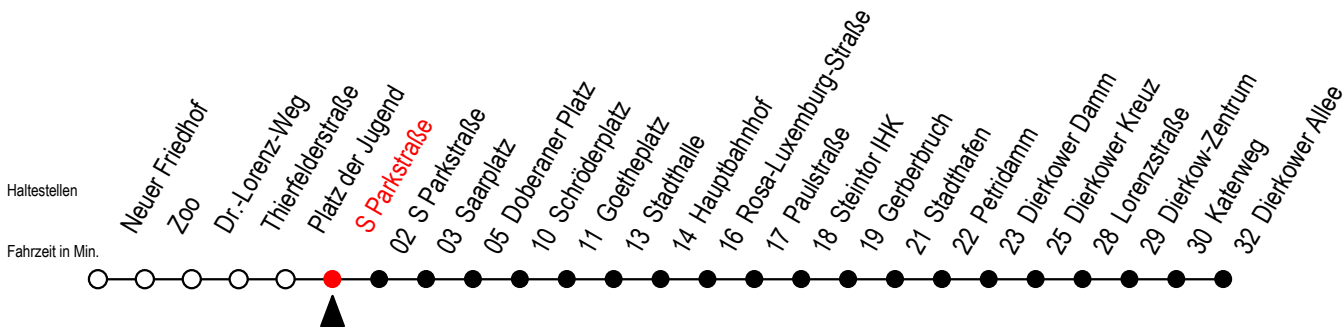

Gültig ab 04.01.2021

Alle Angaben ohne Gewähr

Richtung: Dierkower Allee

Uhr Montag - Freitag			Uhr Montag - Freitag [WSW]			Uhr Samstag		Uhr Sonntag - Feiertag	
5	07	39	5	07	39	5	--	5	--
6	09	29 49	6	09	39	6	--	6	--
7	09	29 49	7	09	39	7	07 37	7	--
8	09	29 49	8	09	39	8	07 37	8	06 36
9	09	29 49	9	09	29 49	9	07 39	9	06 36
10	09	29 49	10	09	29 49	10	09 39	10	06 36
11	09	29 49	11	09	29 49	11	09 39	11	06 36
12	09	29 49	12	09	29 49	12	09 39	12	06 36
13	09	29 49	13	09	29 49	13	09 39	13	06 36
14	09	29 49	14	09	29 49	14	09 39	14	06 36
15	09	29 49	15	09	29 49	15	09 39	15	06 36
16	09	29 49	16	09	29 49	16	09 39	16	06 36
17	09	29 49	17	09	29 49	17	09 39	17	06 36
18	09	27 ^E 39	18	09	27 ^E 39	18	09 39	18	06 36
19	09	39	19	09	39	19	09 39	19	06 36
20	09	37	20	09	37	20	05 37	20	07 37
21	07	37	21	07	37	21	07 37	21	07 37
22	07	37	22	07	37	22	07 37	22	07 37
23	07	37	23	07	37	23	07 37	23	07 37
0	07 ^E		0	07 ^E		0	07 ^E	0	07 ^E

E = fährt ab Doberaner Platz (Sonder-Hast.) zur Heinrich-Schütz-Str.

WSW = fährt in den Winter-, Sommer- und Weihnachtsferien - siehe Infoblatt