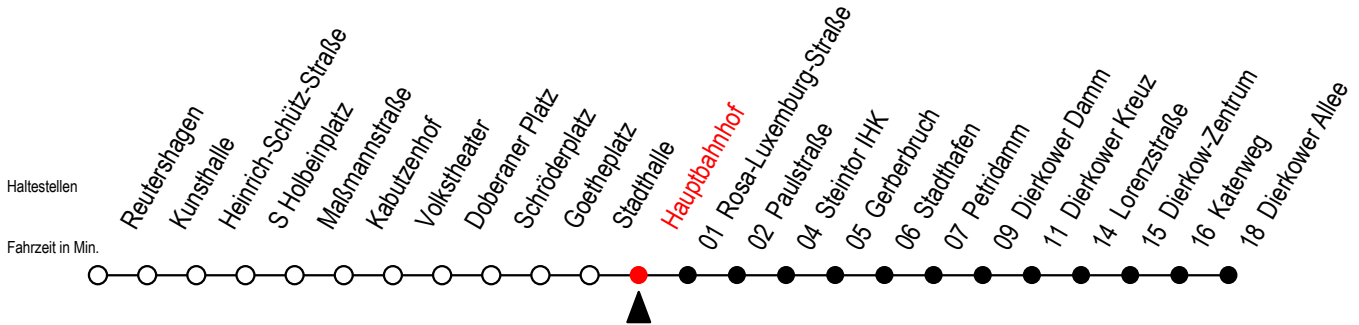

Gültig ab 04.01.2021

Alle Angaben ohne Gewähr

Richtung: Dierkower Allee

Uhr Montag - Freitag		Uhr Montag - Freitag [WSW]		Uhr Samstag		Uhr Sonntag - Feiertag	
3	51	3	51	3	--	3	--
4	21 54	4	21 54	4	--	4	--
5	21 50	5	21 51	5	52	5	--
6	22 42	6	22 51	6	22 54	6	--
7	02 22 42	7	22 51	7	22 52	7	21 51
8	02 22 42	8	22 51	8	22 52	8	21 51
9	02 22 42	9	22 42	9	22 51	9	21 51
10	02 22 42	10	02 22 42	10	21 51	10	21 51
11	02 22 42	11	02 22 42	11	21 51	11	21 51
12	02 22 42	12	02 22 42	12	21 51	12	21 51
13	02 22 42	13	02 22 42	13	21 51	13	21 51
14	02 22 42	14	02 22 42	14	21 51	14	21 51
15	02 22 42	15	02 22 42	15	21 51	15	21 51
16	02 22 42	16	02 22 42	16	21 51	16	21 51
17	02 22 42	17	02 22 42	17	21 51	17	21 51
18	02 21 51	18	02 21 51	18	21 51	18	21 51
19	21 51	19	21 51	19	21 51	19	21 51
20	21 52	20	21 52	20	17 52	20	22 52
21	22 52	21	22 52	21	22 52	21	22 52
22	22 52	22	22 52	22	22 52	22	22 52
23	22 52	23	22 52	23	22 52	23	22 52

WSW = fährt in den Winter-, Sommer- und Weihnachtsferien - siehe Infoblatt