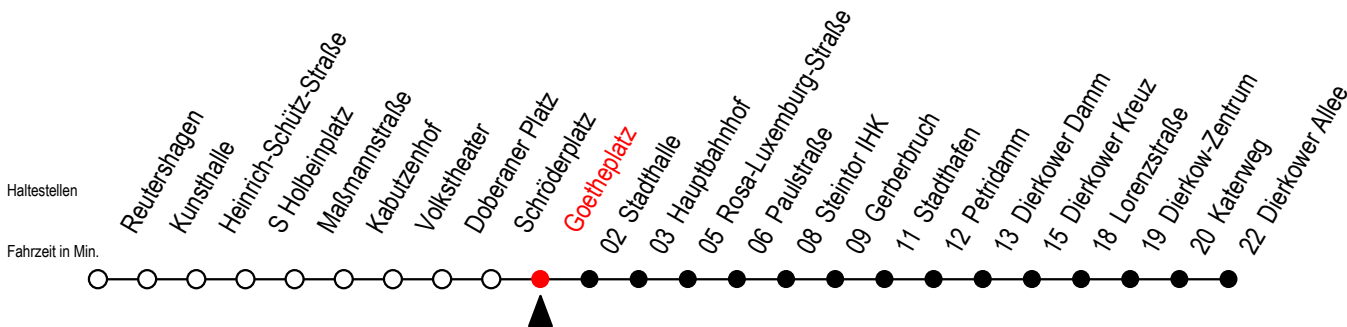

Gültig ab 04.01.2021

Alle Angaben ohne Gewähr

Richtung: Dierkower Allee

Uhr Montag - Freitag		Uhr Montag - Freitag [WSW]		Uhr Samstag		Uhr Sonntag - Feiertag	
3	47	3	47	3	--	3	--
4	17 50	4	17 50	4	--	4	--
5	18 47	5	18 47	5	48	5	--
6	17 37 57	6	17 47	6	19 50	6	--
7	17 37 57	7	17 47	7	18 48	7	17 47
8	17 37 57	8	17 47	8	18 48	8	17 47
9	17 37 57	9	17 37 57	9	18 47	9	17 47
10	17 37 57	10	17 37 57	10	17 47	10	17 47
11	17 37 57	11	17 37 57	11	17 47	11	17 47
12	17 37 57	12	17 37 57	12	17 47	12	17 47
13	17 37 57	13	17 37 57	13	17 47	13	17 47
14	17 37 57	14	17 37 57	14	17 47	14	17 47
15	17 37 57	15	17 37 57	15	17 47	15	17 47
16	17 37 57	16	17 37 57	16	17 47	16	17 47
17	17 37 57	17	17 37 57	17	17 47	17	17 47
18	17 47	18	17 47	18	17 47	18	17 47
19	17 47	19	17 47	19	17 47	19	17 47
20	17 48	20	17 48	20	13 48	20	18 48
21	18 48	21	18 48	21	18 48	21	18 48
22	18 48	22	18 48	22	18 48	22	18 48
23	18 48	23	18 48	23	18 48	23	18 48

WSW = fährt in den Winter-, Sommer- und Weihnachtsferien - siehe Infoblatt