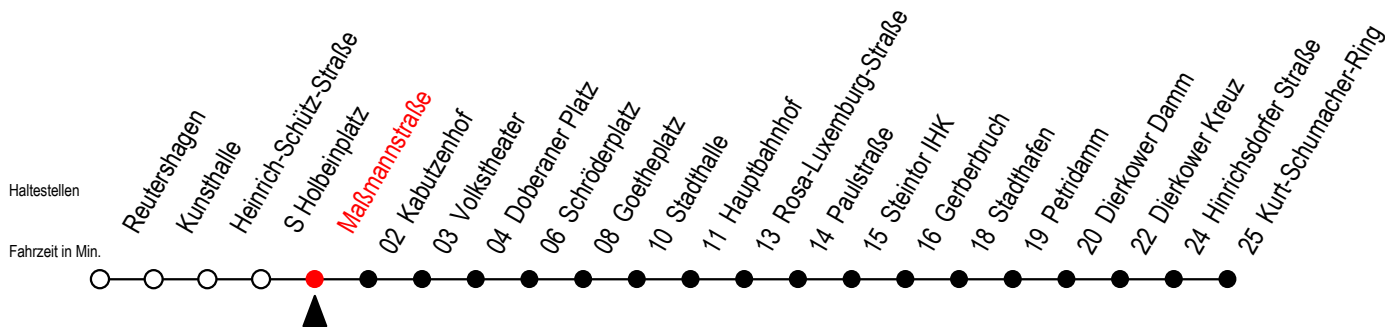

Gültig ab 04.01.2021

Alle Angaben ohne Gewähr

Richtung: Kurt-Schumacher-Ring

Uhr Montag - Freitag

Uhr Montag - Freitag [WSW]

Uhr Samstag

5	01	31	54	5	01	31	5	--		
6	21	41		6	01	24	54	6	--	
7	01	21	41	7	24	54		7	--	
8	01	21	41	8	24	54		8	54	
9	01	21	41	9	21	41		9	24	54
10	01	21	41	10	01	21	41	10	24	54
11	01	21	41	11	01	21	41	11	24	54
12	01	21	41	12	01	21	41	12	24	54
13	01	21	41	13	01	21	41	13	24	54
14	01	21	41	14	01	21	41	14	24	54
15	01	21	41	15	01	21	41	15	24	54
16	01	21	41	16	01	21	41	16	24	54
17	01	21	41	17	01	21	41	17	24	54
18	01	24	54	18	01	24	54	18	24	54
19	24			19	24			19	24	

WSW = fährt in den Winter-, Sommer- und Weihnachtsferien - siehe Infoblatt