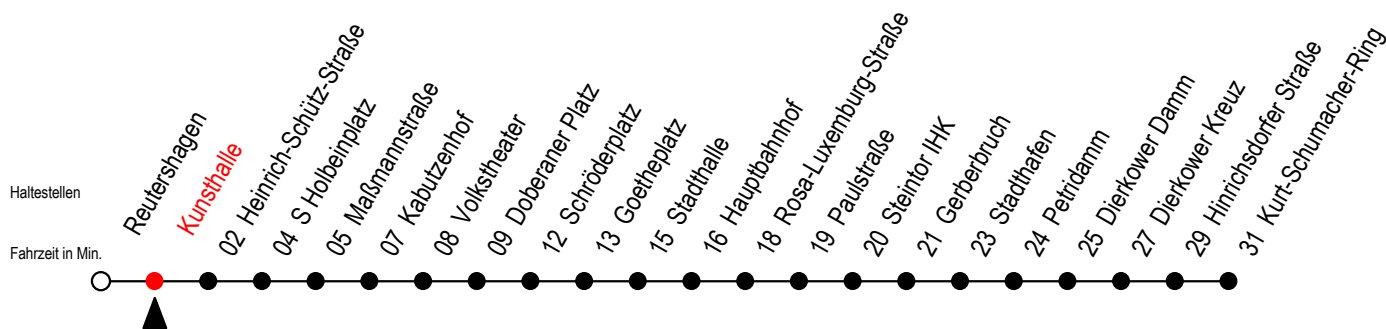

2 Kunsthalle

Gültig ab 04.01.2021

Alle Angaben ohne Gewähr

Richtung: Kurt-Schumacher-Ring

Uhr Montag - Freitag

Uhr Montag - Freitag [WSW]

Uhr Samstag

6	16	36	56	6	19	49	6	--		
7	16	36	56	7	19	49	7	--		
8	16	36	56	8	19	49	8	--		
9	16	36	56	9	16	36	56	9	--	
10	16	36	56	10	16	36	56	10	19	49
11	16	36	56	11	16	36	56	11	19	49
12	16	36	56	12	16	36	56	12	19	49
13	16	36	56	13	16	36	56	13	19	49
14	16	36	56	14	16	36	56	14	19	49
15	16	36	56	15	16	36	56	15	19	49
16	16	36	56	16	16	36	56	16	19	49
17	16	36	56	17	16	36	56	17	19	49
18	19	49	18	19	49	18	19	49		
19	19	19	19	19	19	19	19			

WSW = fährt in den Winter-, Sommer- und Weihnachtsferien - siehe Infoblatt