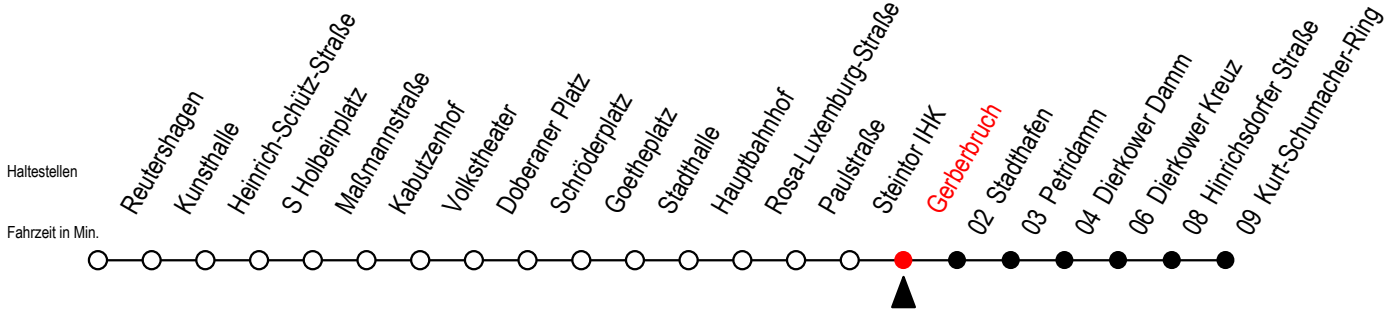

Gültig ab 04.01.2021

Alle Angaben ohne Gewähr

Richtung: Kurt-Schumacher-Ring

Uhr Montag - Freitag			Uhr Montag - Freitag [WSW]			Uhr Samstag		
5	16	46	5	16	46	5	--	--
6	10	37 57	6	16	40	6	--	--
7	17	37 57	7	10	40	7	--	--
8	17	37 57	8	10	40	8	--	--
9	17	37 57	9	10	37 57	9	10	40
10	17	37 57	10	17	37 57	10	10	40
11	17	37 57	11	17	37 57	11	10	40
12	17	37 57	12	17	37 57	12	10	40
13	17	37 57	13	17	37 57	13	10	40
14	17	37 57	14	17	37 57	14	10	40
15	17	37 57	15	17	37 57	15	10	40
16	17	37 57	16	17	37 57	16	10	40
17	17	37 57	17	17	37 57	17	10	40
18	17	40	18	17	40	18	10	40
19	10	40	19	10	40	19	10	40

WSW = fährt in den Winter-, Sommer- und Weihnachtsferien - siehe Infoblatt