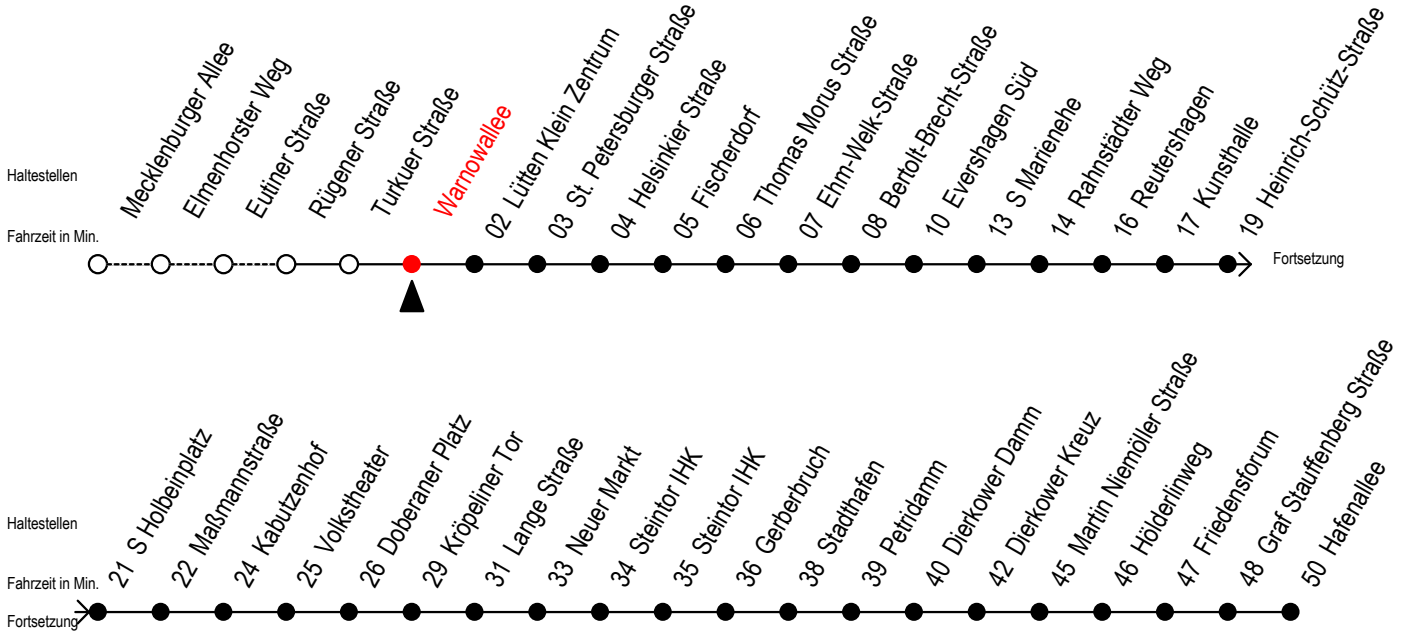

Gültig ab 04.01.2021

Alle Angaben ohne Gewähr

Richtung: Hafenallee

Uhr Montag - Freitag				Uhr Montag - Freitag [WSW]				Uhr Samstag				Uhr Sonntag - Feiertag			
4	04	34		4	04	34		4	--			4	--		
5	04	30	45 57	5	04	30	45	5	--			5	--		
6	07	17	27 37 47 57	6	00	15	30 45	6	04	34		6	--		
7	07	17	27 37 47 57	7	00	15	30 45	7	04	34		7	--		
8	07	17	27 37 47 57	8	00	15	30 45 57	8	04	34		8	02	32	
9	07	17	27 37 47 57	9	07	17	27 37 47 57	9	04	30	45	9	02	32	
10	07	17	27 37 47 57	10	07	17	27 37 47 57	10	00	15	30 45	10	02	32	
11	07	17	27 37 47 57	11	07	17	27 37 47 57	11	00	15	30 45	11	02	32	
12	07	17	27 37 47 57	12	07	17	27 37 47 57	12	00	15	30 45	12	02	32	
13	07	17	27 37 47 57	13	07	17	27 37 47 57	13	00	15	30 45	13	02	32	
14	07	17	27 37 47 57	14	07	17	27 37 47 57	14	00	15	30 45	14	02	32	
15	07	17	27 37 47 57	15	07	17	27 37 47 57	15	00	15	30 45	15	02	32	
16	07	17	27 37 47 57	16	07	17	27 37 47 57	16	00	15	30 45	16	02	32	
17	07	17	27 37 47 56 ^E	17	07	17	27 37 47 56 ^E	17	00	15	30 45	17	02	32	
18	00	11 ^E	15 26 ^E 30 41 ^E	18	00	11 ^E	15 26 ^E 30 41 ^E	18	00	15	30 45	18	02	32	
19	00	15	18 ^E 30 45	19	00	15	18 ^E 30 45	19	00	15	30 45 56 ^E	19	02	32	
20	04	10 ^E	26 ^E 34 41 ^E 56 ^E	20	04	10 ^E	26 ^E 34 41 ^E 56 ^E	20	04	09 ^E	26 ^E 34 56 ^E	20	04	34	
21	04	11 ^E	34	21	04	11 ^E	34	21	04	11 ^E	34	21	04	34	
22	04	34		22	04	34		22	04	34		22	04	34	
23	04	34		23	04	34		23	04	34		23	04	34	
0	17 ^E	47 ^E		0	17 ^E	47 ^E		0	17 ^E	47 ^E		0	17 ^E	47 ^E	

E = fährt bis Kunsthalle

WSW = fährt in den Winter-, Sommer- und Weihnachtsferien - siehe Infoblatt