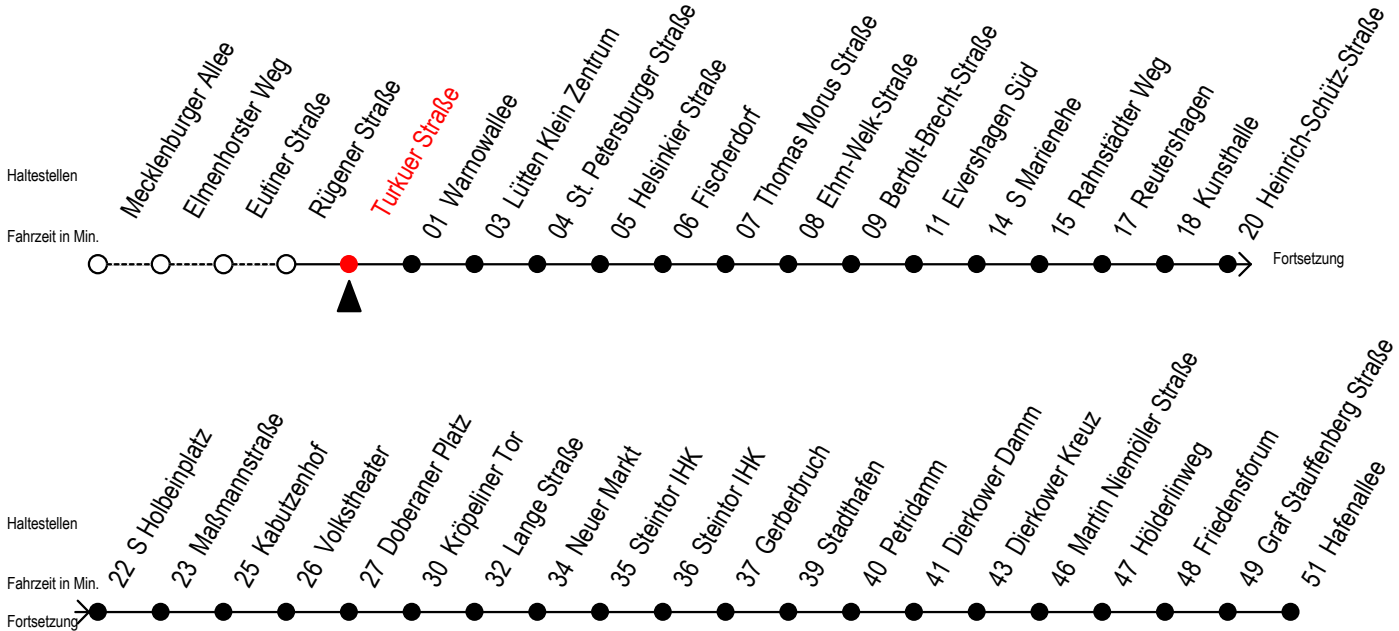

Gültig ab 04.01.2021

Alle Angaben ohne Gewähr

Richtung: Hafenallee

Uhr Montag - Freitag					Uhr Montag - Freitag [WSW]					Uhr Samstag					Uhr Sonntag - Feiertag						
4	03	33			4	03	33			4	--				4	--					
5	03	29	44	56	5	03	29	44	59	5	--				5	--					
6	06	16	26	36	46	56	6	14	29	44	59	6	03	33	6	--					
7	06	16	26	36	46	56	7	14	29	44	59	7	03	33	7	--					
8	06	16	26	36	46	56	8	14	29	44	56	8	03	33	8	01	31				
9	06	16	26	36	46	56	9	06	16	26	36	46	9	03	29	44	59				
10	06	16	26	36	46	56	10	06	16	26	36	46	10	14	29	44	59	10	01	31	
11	06	16	26	36	46	56	11	06	16	26	36	46	11	14	29	44	59	11	01	31	
12	06	16	26	36	46	56	12	06	16	26	36	46	12	14	29	44	59	12	01	31	
13	06	16	26	36	46	56	13	06	16	26	36	46	13	14	29	44	59	13	01	31	
14	06	16	26	36	46	56	14	06	16	26	36	46	14	14	29	44	59	14	01	31	
15	06	16	26	36	46	56	15	06	16	26	36	46	15	14	29	44	59	15	01	31	
16	06	16	26	36	46	56	16	06	16	26	36	46	16	14	29	44	59	16	01	31	
17	06	16	26	36	46	55 ^E	17	06	16	26	36	46	17	14	29	44	59	17	01	31	
18	10 ^E	14	25 ^E	29	40 ^E	44	18	10 ^E	14	25 ^E	29	40 ^E	18	14	29	44	59	18	01	31	
19	14	17 ^E	29	44			19	14	17 ^E	29	44		19	14	29	44	55 ^E	19	01	31	
20	03	09 ^E	25 ^E	33	40 ^E	55 ^E	20	03	09 ^E	25 ^E	33	40 ^E	20	03	08 ^E	25 ^E	33	55 ^E	20	03	33
21	03	10 ^E	33				21	03	10 ^E	33			21	03	10 ^E	33		21	03	33	
22	03	33					22	03	33				22	03	33			22	03	33	
23	03	33					23	03	33				23	03	33			23	03	33	
0	16 ^E	46 ^E					0	16 ^E	46 ^E				0	16 ^E	46 ^E			0	16 ^E	46 ^E	

E = fährt bis Kunsthalle

WSW = fährt in den Winter-, Sommer- und Weihnachtsferien - siehe Infoblatt