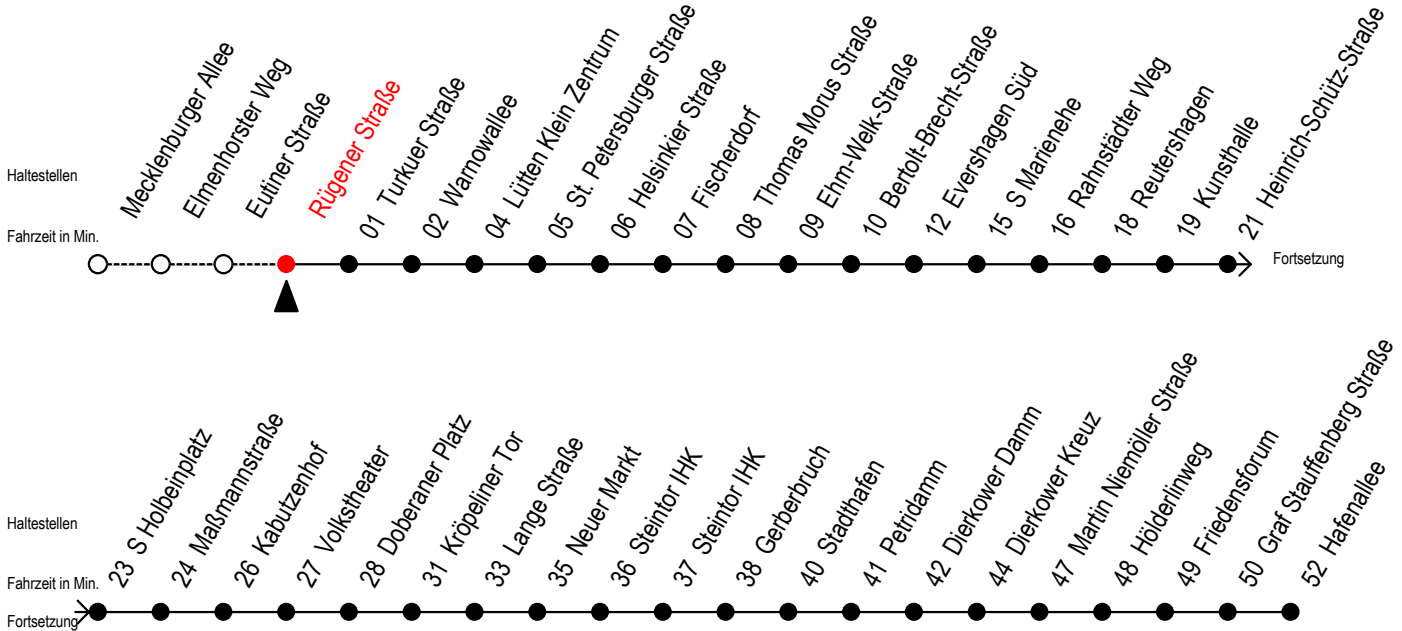

Gültig ab 04.01.2021

Alle Angaben ohne Gewähr

Richtung: Hafenallee

Uhr Montag - Freitag				Uhr Montag - Freitag [WSW]				Uhr Samstag				Uhr Sonntag - Feiertag			
4	02	32		4	02	32		4	--			4	--		
5	02	28	43 55	5	02	28	43 58	5	--			5	--		
6	05	15	25 35 45 55	6	13	28	43 58	6	02	32		6	--		
7	05	15	25 35 45 55	7	13	28	43 58	7	02	32		7	--		
8	05	15	25 35 45 55	8	13	28	43 55	8	02	32		8	00	30	
9	05	15	25 35 45 55	9	05	15	25 35 45 55	9	02	28	43 58	9	00	30	
10	05	15	25 35 45 55	10	05	15	25 35 45 55	10	13	28	43 58	10	00	30	
11	05	15	25 35 45 55	11	05	15	25 35 45 55	11	13	28	43 58	11	00	30	
12	05	15	25 35 45 55	12	05	15	25 35 45 55	12	13	28	43 58	12	00	30	
13	05	15	25 35 45 55	13	05	15	25 35 45 55	13	13	28	43 58	13	00	30	
14	05	15	25 35 45 55	14	05	15	25 35 45 55	14	13	28	43 58	14	00	30	
15	05	15	25 35 45 55	15	05	15	25 35 45 55	15	13	28	43 58	15	00	30	
16	05	15	25 35 45 55	16	05	15	25 35 45 55	16	13	28	43 58	16	00	30	
17	05	15	25 35 45 54 ^E 58	17	05	15	25 35 45 54 ^E 58	17	13	28	43 58	17	00	30	
18	09 ^E 13 24 ^E 28 39 ^E 43 58			18	09 ^E 13 24 ^E 28 39 ^E 43 58			18	13	28	43 58	18	00	30	
19	13 16 ^E 28 43			19	13 16 ^E 28 43			19	13	28	43 54 ^E	19	00	30	
20	02 08 ^E 24 ^E 32 39 ^E 54 ^E			20	02 08 ^E 24 ^E 32 39 ^E 54 ^E			20	02 07 ^E 24 ^E 32 54 ^E			20	02	32	
21	02 09 ^E 32			21	02 09 ^E 32			21	02 09 ^E 32			21	02	32	
22	02 32			22	02 32			22	02 32			22	02	32	
23	02 32			23	02 32			23	02 32			23	02	32	
0	15 ^E 45 ^E			0	15 ^E 45 ^E			0	15 ^E 45 ^E			0	15 ^E 45 ^E		

E = fährt bis Kunsthalle

WSW = fährt in den Winter-, Sommer- und Weihnachtsferien - siehe Infoblatt