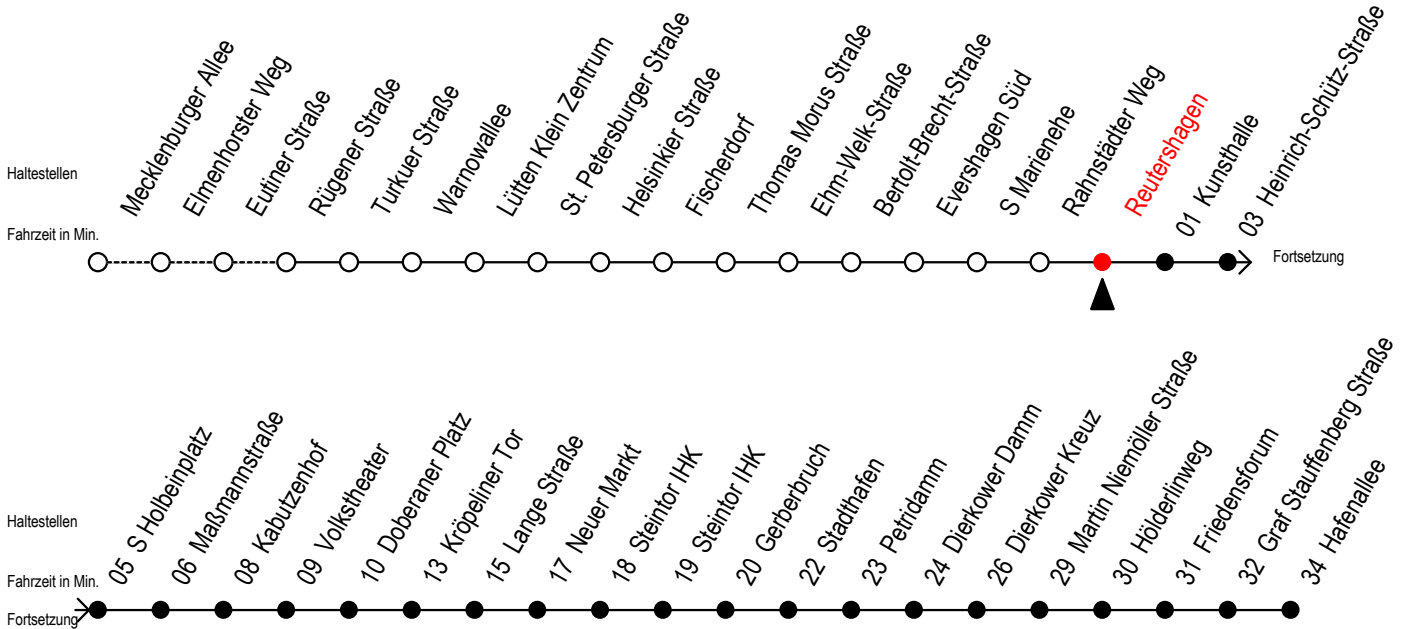

Richtung: Hafenallee

Uhr Montag - Freitag				Uhr Montag - Freitag [WSW]				Uhr Samstag				Uhr Sonntag - Feiertag	
4	19	49		4	19	49		4	--			4	--
5	19	46		5	19	46		5	--			5	--
6	01	13	23 33 43 53	6	01	16	31 46	6	19	49		6	--
7	03	13	23 33 43 53	7	01	16	31 46	7	19	49		7	--
8	03	13	23 33 43 53	8	01	16	31 46	8	19	49		8	18 48
9	03	13	23 33 43 53	9	01	13	23 33 43 53	9	19	46		9	18 48
10	03	13	23 33 43 53	10	03	13	23 33 43 53	10	01	16	31 46	10	18 48
11	03	13	23 33 43 53	11	03	13	23 33 43 53	11	01	16	31 46	11	18 48
12	03	13	23 33 43 53	12	03	13	23 33 43 53	12	01	16	31 46	12	18 48
13	03	13	23 33 43 53	13	03	13	23 33 43 53	13	01	16	31 46	13	18 48
14	03	13	23 33 43 53	14	03	13	23 33 43 53	14	01	16	31 46	14	18 48
15	03	13	23 33 43 53	15	03	13	23 33 43 53	15	01	16	31 46	15	18 48
16	03	13	23 33 43 53	16	03	13	23 33 43 53	16	01	16	31 46	16	18 48
17	03	13	23 33 43 53	17	03	13	23 33 43 53	17	01	16	31 46	17	18 48
18	03 12 <sup>E</sup> 16 27 <sup>E</sup> 31 42 <sup>E</sup> 46 57 <sup>E</sup>			18	03 12 <sup>E</sup> 16 27 <sup>E</sup> 31 42 <sup>E</sup> 46 57 <sup>E</sup>			18	01 16 31 46			18	18 48
19	01 16 31 34 <sup>E</sup> 46			19	01 16 31 34 <sup>E</sup> 46			19	01 16 31 46			19	18 48
20	01 19 25 <sup>E</sup> 41 <sup>E</sup> 49 56 <sup>E</sup>			20	01 19 25 <sup>E</sup> 41 <sup>E</sup> 49 56 <sup>E</sup>			20	01 12 <sup>E</sup> 19 25 <sup>E</sup> 42 <sup>E</sup> 49			20	19 49
21	11 <sup>E</sup> 19 26 <sup>E</sup> 49			21	11 <sup>E</sup> 19 26 <sup>E</sup> 49			21	12 <sup>E</sup> 19 26 <sup>E</sup> 49			21	19 49
22	19 49			22	19 49			22	19 49			22	19 49
23	19 49			23	19 49			23	19 49			23	19 49
0	32 <sup>E</sup>			0	32 <sup>E</sup>			0	32 <sup>E</sup>			0	32 <sup>E</sup>
1	02 <sup>E</sup>			1	02 <sup>E</sup>			1	02 <sup>E</sup>			1	02 <sup>E</sup>

E = fährt bis Kunsthalle

WSW = fährt in den Winter-, Sommer- und Weihnachtsferien - siehe Infoblatt