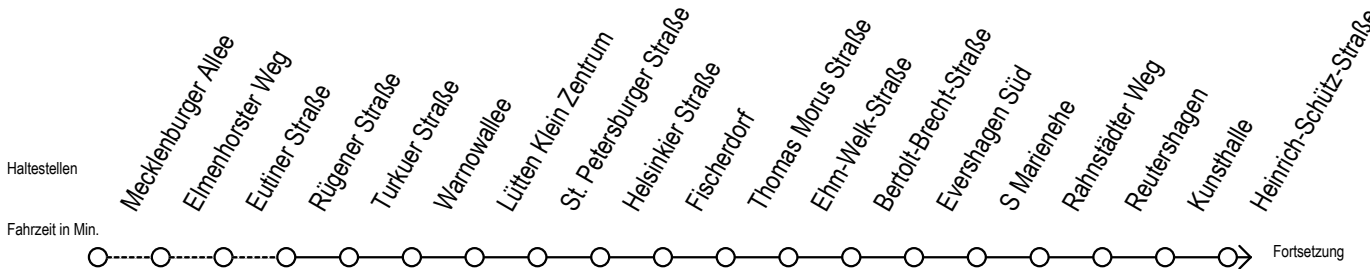

Gültig ab 04.01.2021

Alle Angaben ohne Gewähr

**Richtung: Hafenallee**

Uhr Montag - Freitag		Uhr Montag - Freitag [WSW]		Uhr Samstag		Uhr Sonntag - Feiertag	
3	48	3	48	3	--	3	--
4	18 48	4	18 48	4	--	4	--
5	07 18 35 48	5	07 18 35 48	5	48	5	--
6	04 14 15 29 30 41 51	6	04 14 29 44 59	6	18 48	6	--
7	01 11 21 31 41 51	7	14 29 44 59	7	18 48	7	53
8	01 11 21 31 41 51	8	14 29 44 59	8	18 48	8	17 47
9	01 11 21 31 41 51	9	14 29 41 51	9	08 18 38 48	9	17 47
10	01 11 21 31 41 51	10	01 11 21 31 41 51	10	14 29 44 59	10	17 47
11	01 11 21 31 41 51	11	01 11 21 31 41 51	11	14 29 44 59	11	17 47
12	01 11 21 31 41 51	12	01 11 21 31 41 51	12	14 29 44 59	12	17 47
13	01 11 21 31 41 51	13	01 11 21 31 41 51	13	14 29 44 59	13	17 47
14	01 11 21 31 41 51	14	01 11 21 31 41 51	14	14 29 44 59	14	17 47
15	01 11 21 31 41 51	15	01 11 21 31 41 51	15	14 29 44 59	15	17 47
16	01 11 21 31 41 51	16	01 11 21 31 41 51	16	14 29 44 59	16	17 47
17	01 11 21 31 41 51	17	01 11 21 31 41 51	17	14 29 44 59	17	17 47
18	01 11 21 31 44 59	18	01 11 21 31 44 59	18	14 29 44 59	18	17 47
19	14 29 44 59	19	14 29 44 59	19	14 29 44 59	19	17 47
20	14 29 48	20	14 29 48	20	14 29 48	20	18 48
21	18 48	21	18 48	21	18 48	21	18 48
22	18 48	22	18 48	22	18 48	22	18 48
23	18 48	23	18 48	23	18 48	23	18 48
0	18	0	18	0	18	0	18

WSW = fährt in den Winter-, Sommer- und Weihnachtsferien - siehe Infoblatt

Servicetelefon: 0381 / 8021900