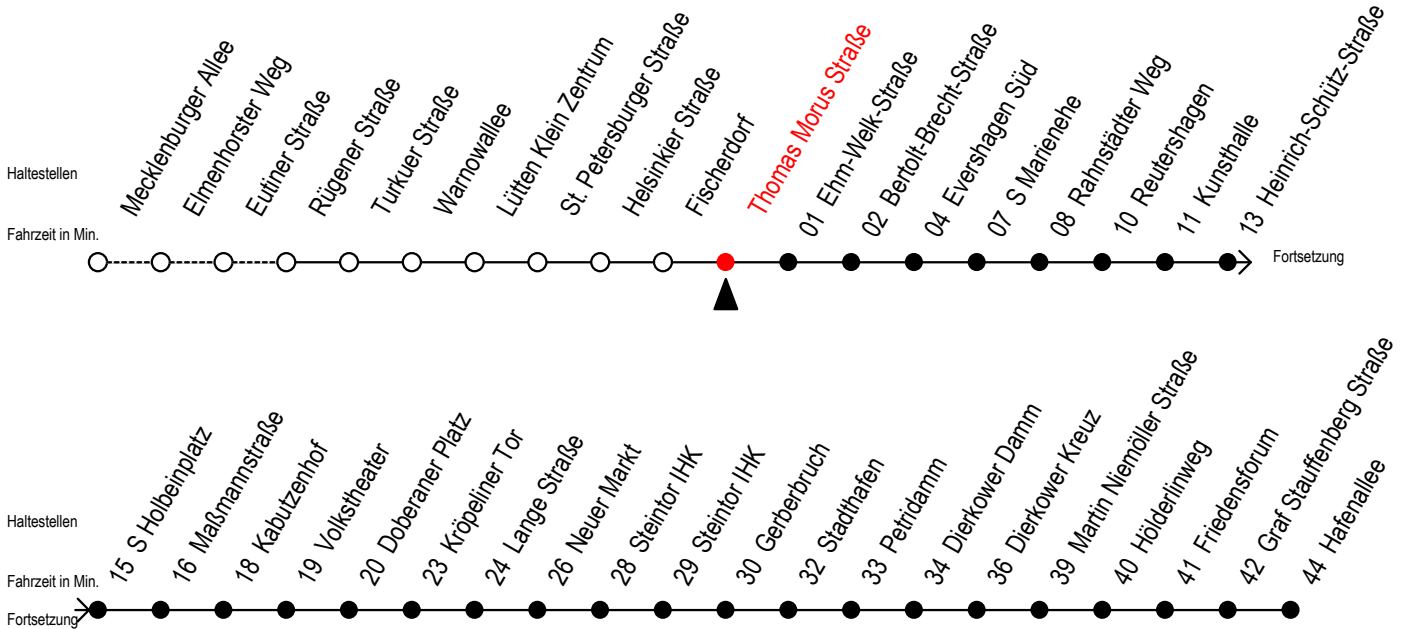

Gültig ab 04.01.2021

Alle Angaben ohne Gewähr

Richtung: Hafenallee

Uhr Montag - Freitag		Uhr Montag - Freitag [WSW]		Uhr Samstag		Uhr Sonntag - Feiertag	
4	09 39	4	09 39	4	--	4	--
5	09 36 51	5	09 36 51	5	--	5	--
6	03 13 23 33 43 53	6	06 21 36 51	6	09 39	6	--
7	03 13 23 33 43 53	7	06 21 36 51	7	09 39	7	--
8	03 13 23 33 43 53	8	06 21 36 51	8	09 39	8	08 38
9	03 13 23 33 43 53	9	03 13 23 33 43 53	9	09 36 51	9	08 38
10	03 13 23 33 43 53	10	03 13 23 33 43 53	10	06 21 36 51	10	08 38
11	03 13 23 33 43 53	11	03 13 23 33 43 53	11	06 21 36 51	11	08 38
12	03 13 23 33 43 53	12	03 13 23 33 43 53	12	06 21 36 51	12	08 38
13	03 13 23 33 43 53	13	03 13 23 33 43 53	13	06 21 36 51	13	08 38
14	03 13 23 33 43 53	14	03 13 23 33 43 53	14	06 21 36 51	14	08 38
15	03 13 23 33 43 53	15	03 13 23 33 43 53	15	06 21 36 51	15	08 38
16	03 13 23 33 43 53	16	03 13 23 33 43 53	16	06 21 36 51	16	08 38
17	03 13 23 33 43 53	17	03 13 23 33 43 53	17	06 21 36 51	17	08 38
18	02 ^E 06 17 ^E 21 32 ^E 36 47 ^E 51	18	02 ^E 06 17 ^E 21 32 ^E 36 47 ^E 51	18	06 21 36 51	18	08 38
19	06 21 24 ^E 36 51	19	06 21 24 ^E 36 51	19	06 21 36 51	19	08 38
20	09 15 ^E 31 ^E 39 46 ^E	20	09 15 ^E 31 ^E 39 46 ^E	20	02 ^E 09 15 ^E 32 ^E 39	20	09 39
21	01 ^E 09 16 ^E 39	21	01 ^E 09 16 ^E 39	21	02 ^E 09 16 ^E 39	21	09 39
22	09 39	22	09 39	22	09 39	22	09 39
23	09 39	23	09 39	23	09 39	23	09 39
0	22 ^E 52 ^E	0	22 ^E 52 ^E	0	22 ^E 52 ^E	0	22 ^E 52 ^E

E = fährt bis Kunsthalle

WSW = fährt in den Winter-, Sommer- und Weihnachtsferien - siehe Infoblatt

Servicetelefon: 0381 / 8021900