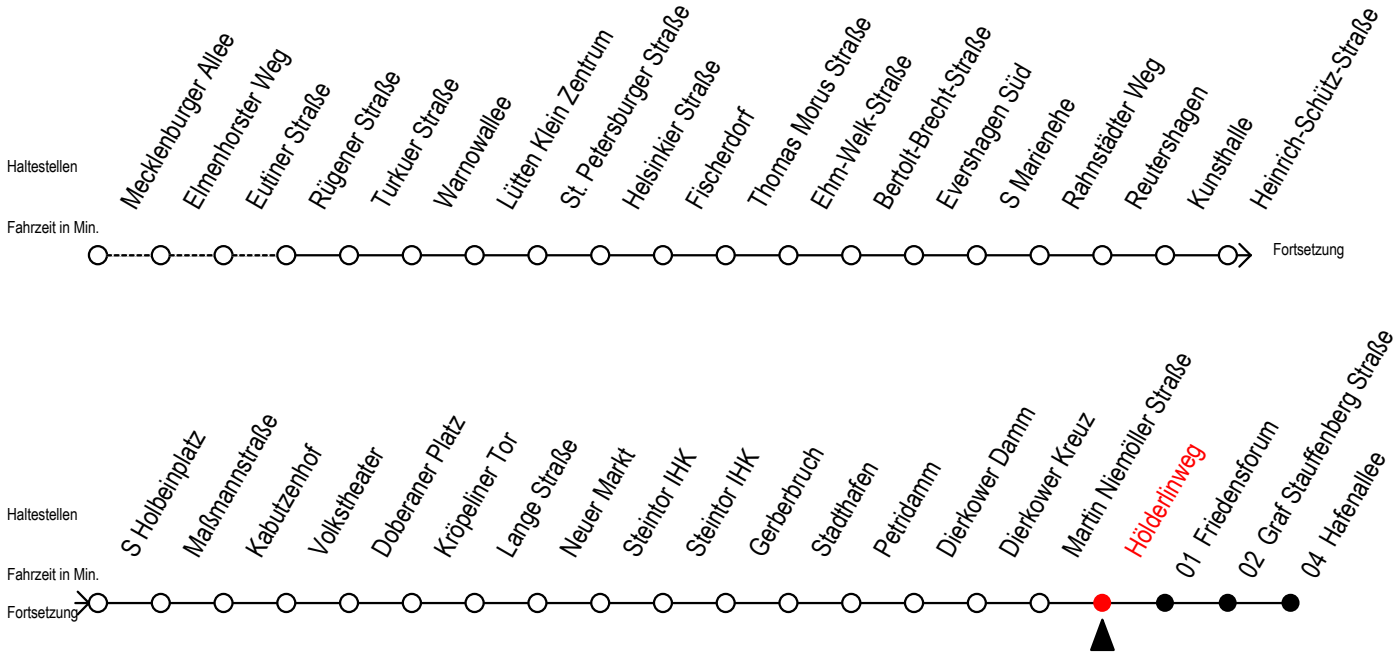

Gültig ab 04.01.2021

Alle Angaben ohne Gewähr

Richtung: Hafenallee

Uhr Montag - Freitag					Uhr Montag - Freitag [WSW]					Uhr Samstag					Uhr Sonntag - Feiertag				
3	49				3	49				3	--				3	--			
4	19	49			4	19	49			4	--				4	--			
5	08	19	36	49	5	08	19	36	49	5	49				5	--			
6	05	15	16	30	31	42	52			6	19	49			6	--			
7	02	12	22	32	42	52				7	19	49			7	54			
8	02	12	22	32	42	52				8	19	49			8	18	48		
9	02	12	22	32	42	52				9	09	19	39	49	9	18	48		
10	02	12	22	32	42	52				10	15	30	45		10	18	48		
11	02	12	22	32	42	52				11	00	15	30	45	11	18	48		
12	02	12	22	32	42	52				12	00	15	30	45	12	18	48		
13	02	12	22	32	42	52				13	00	15	30	45	13	18	48		
14	02	12	22	32	42	52				14	00	15	30	45	14	18	48		
15	02	12	22	32	42	52				15	00	15	30	45	15	18	48		
16	02	12	22	32	42	52				16	00	15	30	45	16	18	48		
17	02	12	22	32	42	52				17	00	15	30	45	17	18	48		
18	02	12	22	32	45					18	00	15	30	45	18	18	48		
19	00	15	30	45						19	00	15	30	45	19	18	48		
20	00	15	30	49						20	00	15	30	49	20	19	49		
21	19	49								21	19	49			21	19	49		
22	19	49								22	19	49			22	19	49		
23	19	49								23	19	49			23	19	49		
0	19									0	19				0	19			

WSW = fährt in den Winter-, Sommer- und Weihnachtsferien - siehe Infoblatt

Servicetelefon: 0381 / 8021900