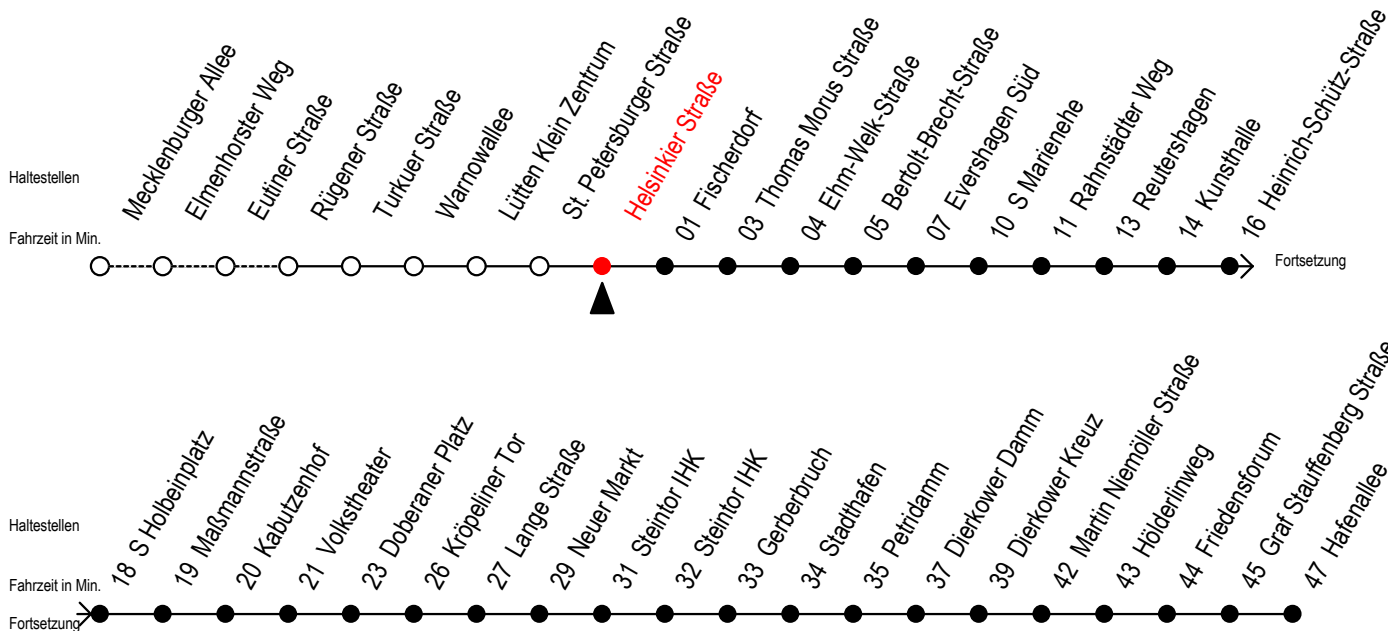

Gültig ab 04.01.2021

Alle Angaben ohne Gewähr

Richtung: Hafenallee

Uhr Montag - Freitag				Uhr Montag - Freitag [WSW]				Uhr Samstag				Uhr Sonntag - Feiertag			
4	07	37		4	07	37		4	--			4	--		
5	07	33	48	5	07	33	48	5	--			5	--		
6	00	10	20 30 40 50	6	03	18	33 48	6	07	37		6	--		
7	00	10	20 30 40 50	7	03	18	33 48	7	07	37		7	--		
8	00	10	20 30 40 50	8	03	18	33 48	8	07	37		8	05	35	
9	00	10	20 30 40 50	9	00	10	20 30 40 50	9	07	33 48		9	05	35	
10	00	10	20 30 40 50	10	00	10	20 30 40 50	10	03	18 33 48		10	05	35	
11	00	10	20 30 40 50	11	00	10	20 30 40 50	11	03	18 33 48		11	05	35	
12	00	10	20 30 40 50	12	00	10	20 30 40 50	12	03	18 33 48		12	05	35	
13	00	10	20 30 40 50	13	00	10	20 30 40 50	13	03	18 33 48		13	05	35	
14	00	10	20 30 40 50	14	00	10	20 30 40 50	14	03	18 33 48		14	05	35	
15	00	10	20 30 40 50	15	00	10	20 30 40 50	15	03	18 33 48		15	05	35	
16	00	10	20 30 40 50	16	00	10	20 30 40 50	16	03	18 33 48		16	05	35	
17	00	10	20 30 40 50	17	00	10	20 30 40 50	17	03	18 33 48		17	05	35	
18	03	14^E	18 29^E 33 44^E	18	03	14^E	18 29^E 33 44^E	18	03	18 33 48		18	05	35	
19	03	18	21^E 33 48	19	03	18	21^E 33 48	19	03	18 33 48 59^E		19	05	35	
20	07	13^E	29^E 37 44^E 59^E	20	07	13^E	29^E 37 44^E 59^E	20	07	12^E 29^E 37 59^E		20	07	37	
21	07	14^E	37	21	07	14^E	37	21	07	14^E 37		21	07	37	
22	07	37		22	07	37		22	07	37		22	07	37	
23	07	37		23	07	37		23	07	37		23	07	37	
0	20^E	50^E		0	20^E	50^E		0	20^E	50^E		0	20^E	50^E	

E = fährt bis Kunsthalle

WSW = fährt in den Winter-, Sommer- und Weihnachtsferien - siehe Infoblatt