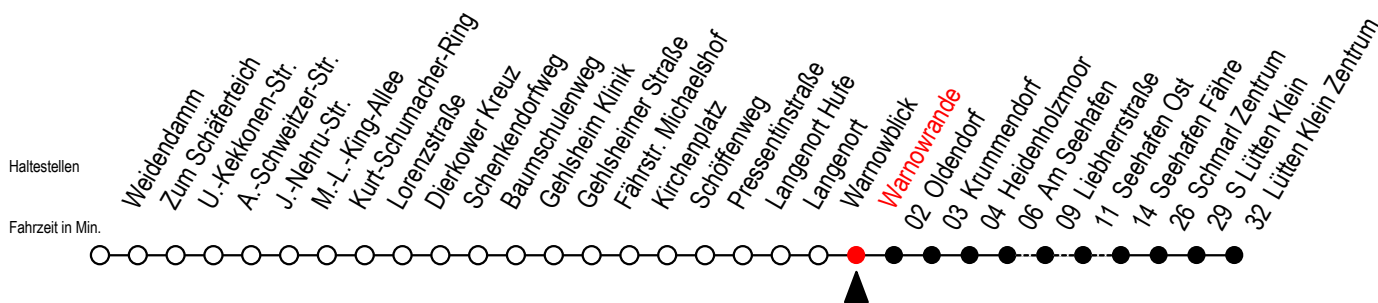

45 Warnowrande

Gültig ab 06.01.2020

Alle Angaben ohne Gewähr

Richtung: Seehafen Fähre - Lütten Klein Zentrum

Uhr Montag - Freitag

Uhr Samstag

Uhr Sonntag - Feiertag

5	03 51	5	--	5	--
6	11 ^F 51	6	37	6	--
7	11 ^F 51	7	32	7	--
8	51 ^H	8	32	8	07
9	51 ^H	9	32	9	04
10	51 ^H	10	30	10	04
11	51 ^H	11	30	11	04
12	51	12	30	12	04
13	51	13	30	13	04
14	11 ^F 51	14	30	14	04
15	11 ^F 51	15	30	15	04
16	11 ^F 51	16	30	16	04
17	51	17	30	17	04
18	51	18	30	18	04
19	--	19	30	19	04
20	03	20	--	20	04 ^L

F = fährt bis Seehafen Fähre

H = fährt bis S Lütten Klein

L = fährt über Liebherrstraße