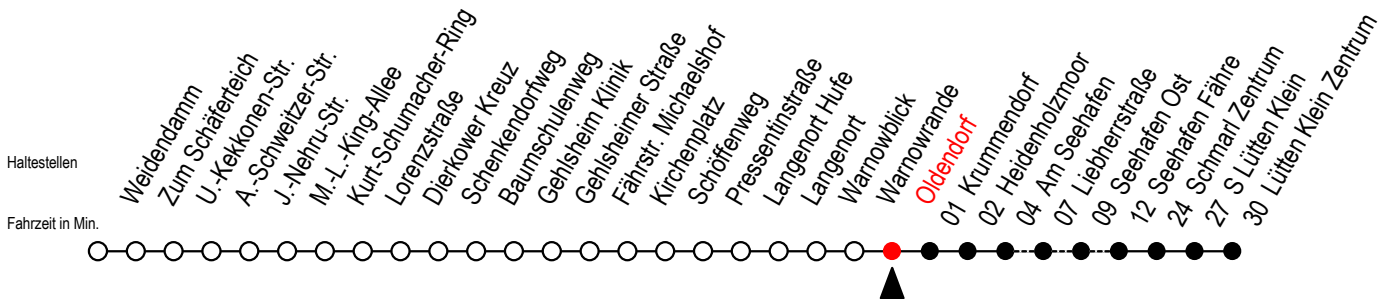

45 Oldendorf

Gültig ab 06.01.2020

Alle Angaben ohne Gewähr

Richtung: Seehafen Fähre - Lütten Klein Zentrum

Uhr Montag - Freitag

Uhr Samstag

Uhr Sonntag - Feiertag

5	05 53	5	--	5	--
6	13 ^F 53	6	39	6	--
7	13 ^F 53	7	33	7	--
8	53 ^H	8	33	8	08
9	53 ^H	9	33	9	06
10	53 ^H	10	31	10	06
11	53 ^H	11	31	11	06
12	53	12	31	12	06
13	53	13	31	13	06
14	13 ^F 53	14	31	14	06
15	13 ^F 53	15	31	15	06
16	13 ^F 53	16	31	16	06
17	53	17	31	17	06
18	53	18	31	18	06
19	--	19	31	19	06
20	05	20	--	20	06 ^L

F = fährt bis Seehafen Fähre

H = fährt bis S Lütten Klein

L = fährt über Liebherstraße