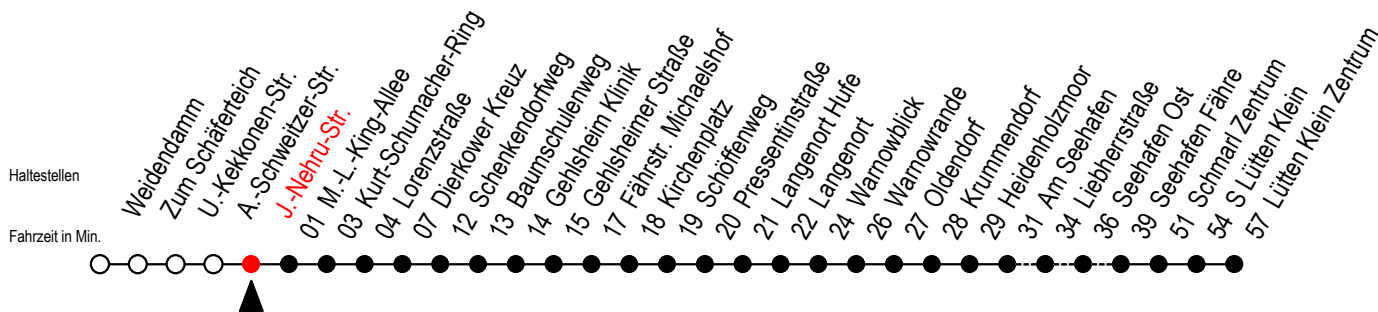

45 J.-Nehru-Str.

Gültig ab 06.01.2020

Alle Angaben ohne Gewähr

Richtung: Dierkower Kreuz - Warnowblick - Seehafen Fähre - Lütten Klein Zentrum

Bitte beachten Sie auch die Linie 49

Uhr Montag - Freitag

Uhr Samstag

Uhr Sonntag - Feiertag

4	04 ^W	4	--	4	--
5	04 ^W 27 47 ^F	5	--	5	--
6	07 ^W 27 37 ^{SW} 47 ^F	6	--	6	--
7	07 ^W 27 47 ^W	7	04 34 ^W	7	--
8	07 ^W 27 ^H 47 ^W	8	04 34 ^W	8	11 ^W 41
9	07 ^W 27 ^H 47 ^W	9	04 34 ^W	9	11 ^W 41
10	07 ^W 27 ^H 47 ^W	10	05 35 ^W	10	11 ^W 41
11	07 ^W 27 ^H 47 ^W	11	05 35 ^W	11	11 ^W 41
12	07 ^W 27 47 ^W	12	05 35 ^W	12	11 ^W 41
13	07 ^W 27 47 ^F	13	05 35 ^W	13	11 ^W 41
14	07 ^W 27 47 ^F	14	05 35 ^W	14	11 ^W 41
15	07 ^W 27 47 ^F	15	05 35 ^W	15	11 ^W 41
16	07 ^W 27 47 ^W	16	05 35 ^W	16	11 ^W 41
17	07 ^W 27 47 ^W	17	05 35 ^W	17	11 ^W 41
18	07 ^W 27 47 ^W	18	05 35 ^W	18	11 ^W 41
19	04 ^W 34	19	05 35 ^W	19	11 ^W 41 ^L
20	04 ^W 34 ^W	20	05 ^W 34 ^W	20	04 ^W 34 ^W
21	04 ^W 34 ^W	21	04 ^W 34 ^W	21	04 ^W 34 ^W
22	04 ^W 34 ^W	22	04 ^W 34 ^W	22	04 ^W 34 ^W
23	04 ^W 34 ^W	23	04 ^W 34 ^W	23	04 ^W 34 ^W

W = fährt bis Warnowblick

H = fährt bis S Lütten Klein

L = fährt über Liebherstraße

F = fährt bis Seehafen Fähre

S = fährt an Schultagen*

* Ferienzeiten siehe Infoblatt