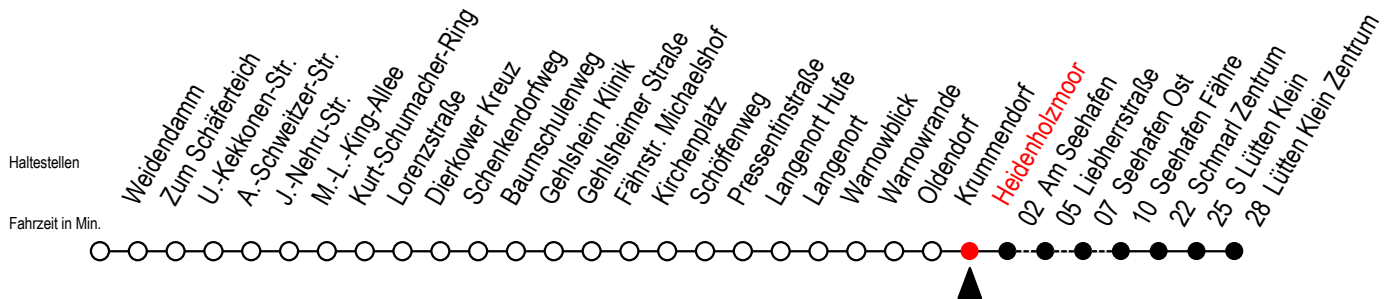

45 Heidenholzmoor

Gültig ab 06.01.2020

Alle Angaben ohne Gewähr

Richtung: Seehafen Fähre - Lütten Klein Zentrum

Uhr Montag - Freitag

Uhr Samstag

Uhr Sonntag - Feiertag

5	07 55	5	--	5	--
6	15 ^F 55	6	41	6	--
7	15 ^F 55	7	35	7	--
8	55 ^H	8	35	8	10
9	55 ^H	9	35	9	08
10	55 ^H	10	33	10	08
11	55 ^H	11	33	11	08
12	55	12	33	12	08
13	55	13	33	13	08
14	15 ^F 55	14	33	14	08
15	15 ^F 55	15	33	15	08
16	15 ^F 55	16	33	16	08
17	55	17	33	17	08
18	55	18	33	18	08
19	--	19	33	19	08
20	07	20	--	20	08 ^L

F = fährt bis Seehafen Fähre

H = fährt bis S Lütten Klein

L = fährt über Liebherrstraße