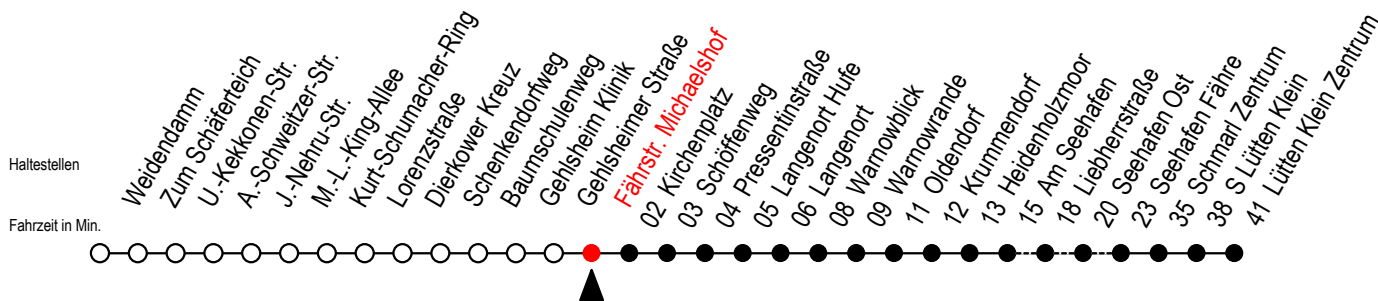

45 Fährstr. Michaelshof

Gültig ab 06.01.2020

Alle Angaben ohne Gewähr

Richtung: Seehafen Fähre - Lütten Klein Zentrum

Uhr Montag - Freitag

Uhr Samstag

Uhr Sonntag - Feiertag

3	--	3	59 ^W	3	59 ^W
4	24 ^W 54	4	29 ^W 59 ^W	4	29 ^W 59 ^W
5	24 ^W 42	5	29 ^W 44 ^{WT} 59 ^W	5	29 ^W 44 ^{WT} 59 ^W
6	02 ^F 23 ^W 42 52 ^{SW}	6	29 54 ^W	6	29 ^W 59 ^W
7	02 ^F 12 ^{SW} 22 ^W 42	7	24 54 ^W	7	29 ^W 59
8	02 ^W 22 ^W 42 ^H	8	24 54 ^W	8	25 ^W 55
9	02 ^W 22 ^W 42 ^H	9	24 54 ^W	9	25 ^W 55
10	02 ^W 22 ^W 42 ^H	10	21 51 ^W	10	25 ^W 55
11	02 ^W 22 ^W 42 ^H	11	21 51 ^W	11	25 ^W 55
12	02 ^W 22 ^W 42	12	21 51 ^W	12	25 ^W 55
13	02 ^W 22 ^W 42	13	21 51 ^W	13	25 ^W 55
14	02 ^F 22 ^W 42	14	21 51 ^W	14	25 ^W 55
15	02 ^F 22 ^W 42	15	21 51 ^W	15	25 ^W 55
16	02 ^F 22 ^W 42	16	21 51 ^W	16	25 ^W 55
17	02 ^W 22 ^W 42	17	21 51 ^W	17	25 ^W 55
18	02 ^W 22 ^W 42	18	21 51 ^W	18	25 ^W 55
19	02 ^W 24 ^W 54	19	21 51 ^W	19	25 ^W 55 ^L
20	24 ^W 54 ^W	20	06 ^W 21 ^W 54 ^W	20	24 ^W 54 ^W
21	24 ^W 54 ^W	21	24 ^W 54 ^W	21	24 ^W 54 ^W
22	24 ^W 54 ^W	22	24 ^W 54 ^W	22	24 ^W 54 ^W
23	24 ^W 54 ^W	23	24 ^W 54 ^W	23	24 ^W 54 ^W

W = fährt bis Warnowblick

H = fährt bis S Lütten Klein

S = fährt an Schultagen*

* Ferienzeiten siehe Infoblatt

F = fährt bis Seehafen Fähre

T = fährt als Abruf - Linien - Taxi

L = fährt über Liebherrstraße

Servicetelefon: 0381 / 8021900

Abruf - Linien - Taxi bitte bis 30 Minuten vor der Abfahrt unter RSAG 802/ 1900 bestellen