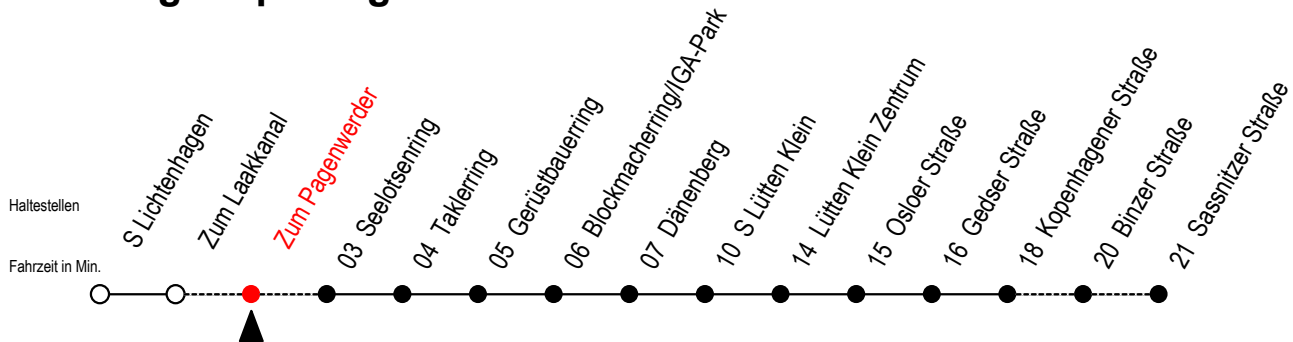

31 Zum Pagenwerder

Gültig ab 06.01.2020

Alle Angaben ohne Gewähr

Richtung: Kopenhagener Straße

Uhr Montag - Freitag

12	51
13	51
14	06 21 36 51
15	06 21 36 51
16	06
21	22
22	23
23	27