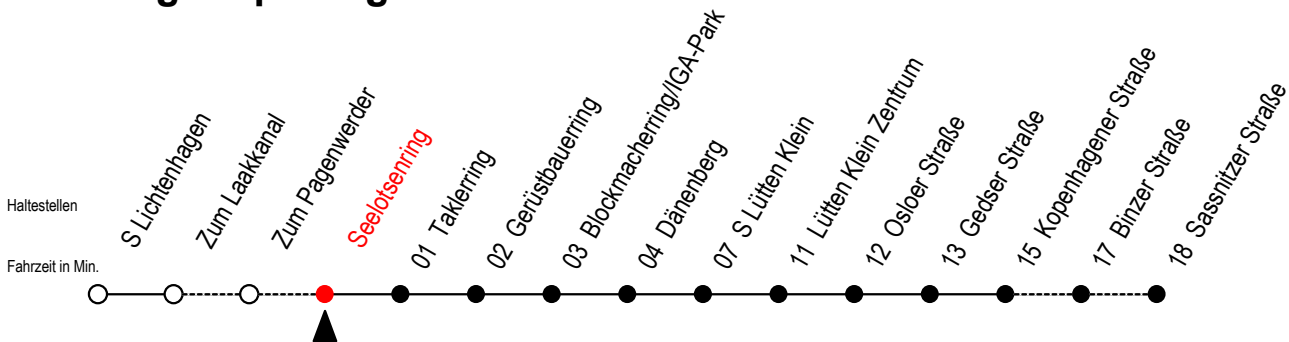

# 31 Seelotsenring

Gültig ab 06.01.2020

Alle Angaben ohne Gewähr

Richtung: Kopenhagener Straße

## Uhr Montag - Freitag

4	25	40	55		
5	09	24	39	54	
6	09	16 <sup>HW</sup>	24	31 <sup>HW</sup>	39
	46 <sup>HW</sup>	54			
7	01 <sup>W</sup>	09	16 <sup>W</sup>	24	31 <sup>HW</sup>
	39	54			
8	09	24	39	54	
9	09	24	39	54	
10	09	24	39	54	
11	09	24	39	54	
12	09	24	39	54	
13	09	24	39	46 <sup>HW</sup>	54
14	01 <sup>HW</sup>	09	16 <sup>HW</sup>	24	31 <sup>HW</sup>
	39	46 <sup>HW</sup>	54		
15	01 <sup>HW</sup>	09	16 <sup>HW</sup>	24	31 <sup>HW</sup>
	39	46 <sup>HW</sup>	54		
16	01 <sup>HW</sup>	09	16 <sup>HW</sup>	24	31 <sup>HW</sup>
	39	46 <sup>HW</sup>	54		
17	01 <sup>W</sup>	09	16 <sup>HW</sup>	24	39
	54				
18	09	24	39	54	
19	09	24	39	54	
20	10	25	40	55	
21	10	25	40	55	
22	10	26	41		
23	00	30			
0	00				

H = fährt bis S Lütten Klein

W = fährt nicht in den Winter-, Sommer und Weihnachtsferien\*

\* Ferienzeiten siehe Infoblatt