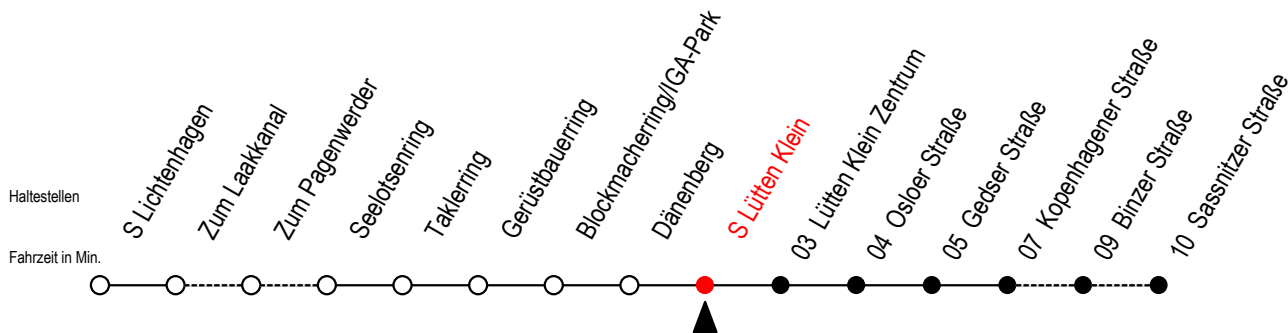

31 S Lütten Klein

Gültig ab 06.01.2020

Alle Angaben ohne Gewähr

Richtung: Kopenhagener Straße

Uhr Montag - Freitag

Uhr Samstag

Uhr Sonntag - Feiertag

4	14 34 49	4	19 [#] 49 [#]	4	19 [#] 49 [#]
5	04 19 34 49	5	19 [#] 49 [#]	5	19 [#] 49 [#]
6	04 19 34 49	6	19 49	6	19 [#] 49 [#]
7	04 11 ^W 19 26 ^W 34 49	7	19 34 49	7	19 [#] 49
8	04 19 34 49	8	04 19 34 49	8	04 19 34 49
9	04 19 34 49	9	04 19 34 49	9	04 19 34 49
10	04 19 34 49	10	04 19 34 49	10	04 19 34 49
11	04 19 34 49	11	04 19 34 49	11	04 19 34 49
12	04 19 34 49	12	04 19 34 49	12	04 19 34 49
13	04 19 34 49	13	04 19 34 49	13	04 19 34 49
14	04 19 34 49	14	04 19 34 49	14	04 19 34 49
15	04 19 34 49	15	04 19 34 49	15	04 19 34 49
16	04 19 34 49	16	04 19 34 49	16	04 19 34 49
17	04 11 ^W 19 34 49	17	04 19 34 49	17	04 19 34 49
18	04 19 34 49	18	04 19 34 49	18	04 19 34 49
19	04 19 34 49	19	04 19 34 49	19	04 19 34 49
20	04 19 34 49	20	04 19 34 49	20	04 19 34 49
21	04 19 34 49	21	04 19 34 49	21	04 19 34 49
22	04 19 34 49	22	04 19 34 49	22	04 19 34 49
23	19 49	23	19 49	23	19 49
0	19	0	19	0	19

= fährt bis Sassnitzer Straße

W = fährt nicht in den Winter-, Sommer und Weihnachtsferien*

* Ferienzeiten siehe Infoblatt