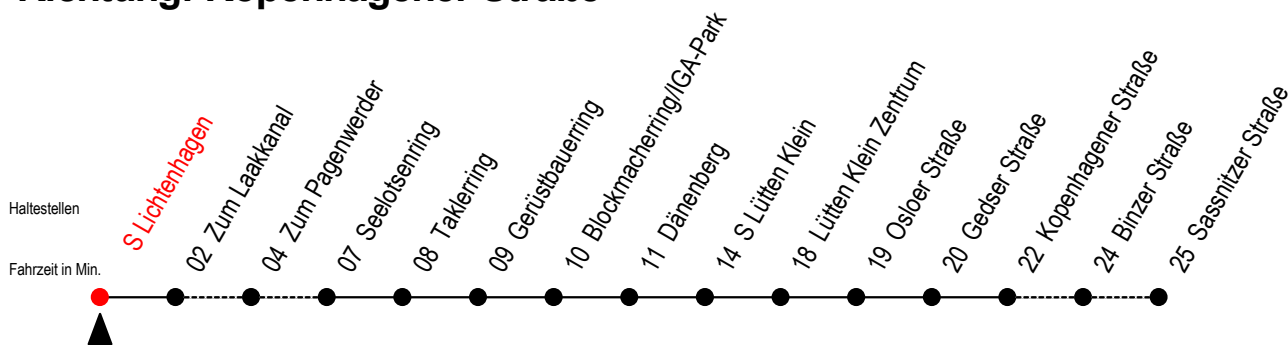

31 S Lichtenhagen

Gültig ab 06.01.2020

Alle Angaben ohne Gewähr

Richtung: Kopenhagener Straße

Uhr Montag - Freitag					Uhr Samstag					Uhr Sonntag - Feiertag					
4	23	38	53		4	--				4	--				
5	06	21	36	51	5	--				5	--				
6	06	13 ^{HW}	21	28 ^{HW} 36	6	28	58			6	--				
	43 ^{HW}	51	58 ^W												
7	06	13 ^W	21	28 ^{HW} 36	7	23	38	53		7	53				
	51														
8	06	21	36	51	8	08	23	38	53	8	08	23	38	53	
9	06	21	36	51	9	08	23	38	53	9	08	23	38	53	
10	06	21	36	51	10	08	23	38	53	10	08	23	38	53	
11	06	21	36	51	11	08	23	38	53	11	08	23	38	53	
12	06	21	36	47 ^P	12	08	23	38	53	12	08	23	38	53	
13	06	21	36	43 ^{HW} 47 ^P	13	08	23	38	53	13	08	23	38	53	
	58 ^{HW}														
14	02 ^P 13 ^{HW} 17 ^P 28 ^{HW} 32 ^P	14	08	23	38	53				14	08	23	38	53	
	43 ^{HW} 47 ^P 58 ^{HW}														
15	02 ^P 13 ^{HW} 17 ^P 28 ^{HW} 32 ^P	15	08	23	38	53				15	08	23	38	53	
	43 ^{HW} 47 ^P 58 ^{HW}														
16	02 ^P 13 ^{HW} 21	16	08	23	38	53				16	08	23	38	53	
	28 ^{HW} 36														
	43 ^{HW} 51														
	58 ^W														
17	06	13 ^{HW}	21	36	51	17	08	23	38	53	17	08	23	38	53
18	06	21	36	51	18	08	23	38	53	18	08	23	38	53	
19	06	21	36	51	19	08	23	38	53	19	08	23	38	53	
20	07	22	37	52	20	08	23	38	53	20	08	23	38	53	
21	07	18 ^P	37	52	21	08	23	38	53	21	08	23	38	53	
22	07	20 ^P	39	58	22	08	24	39	58	22	08	24	39	58	
23	24 ^P 58	23	28	58	23	28	58			23	28	58			

P = fährt über Zum Pagenwerder

H = fährt bis S Lütten Klein

W = fährt nicht in den Winter-, Sommer und Weihnachtsferien*

* Ferienzeiten siehe Infoblatt