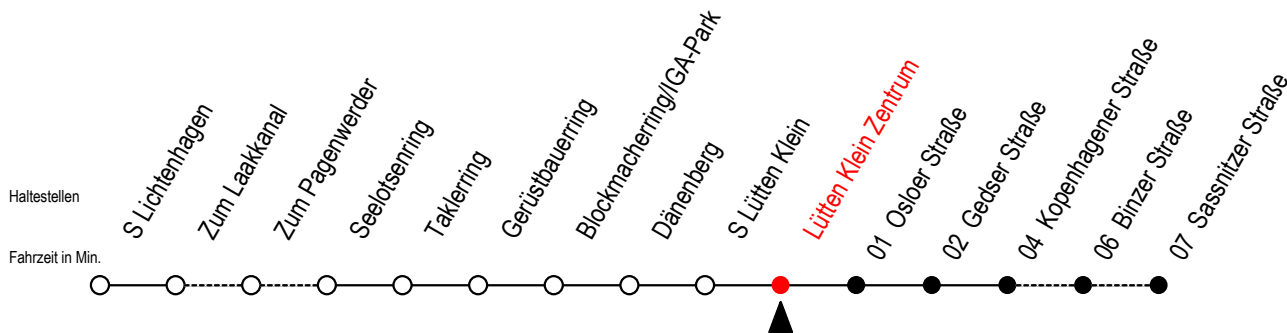

31 Lütten Klein Zentrum

Gültig ab 06.01.2020

Alle Angaben ohne Gewähr

Richtung: Kopenhagener Straße

Uhr Montag - Freitag

Uhr Samstag

Uhr Sonntag - Feiertag

4	17 37 52	4	22 [#] 52 [#]	4	22 [#] 52 [#]
5	07 22 37 52	5	22 [#] 52 [#]	5	22 [#] 52 [#]
6	07 22 37 52	6	22 52	6	22 [#] 52 [#]
7	07 14 ^W 22 29 ^W 37 52	7	22 37 52	7	22 [#] 52
8	07 22 37 52	8	07 22 37 52	8	07 22 37 52
9	07 22 37 52	9	07 22 37 52	9	07 22 37 52
10	07 22 37 52	10	07 22 37 52	10	07 22 37 52
11	07 22 37 52	11	07 22 37 52	11	07 22 37 52
12	07 22 37 52	12	07 22 37 52	12	07 22 37 52
13	07 22 37 52	13	07 22 37 52	13	07 22 37 52
14	07 22 37 52	14	07 22 37 52	14	07 22 37 52
15	07 22 37 52	15	07 22 37 52	15	07 22 37 52
16	07 22 37 52	16	07 22 37 52	16	07 22 37 52
17	07 14 ^W 22 37 52	17	07 22 37 52	17	07 22 37 52
18	07 22 37 52	18	07 22 37 52	18	07 22 37 52
19	07 22 37 52	19	07 22 37 52	19	07 22 37 52
20	07 22 37 52	20	07 22 37 52	20	07 22 37 52
21	07 22 37 52	21	07 22 37 52	21	07 22 37 52
22	07 22 37 52	22	07 22 37 52	22	07 22 37 52
23	22 52	23	22 52	23	22 52
0	22	0	22	0	22

= fährt bis Sassnitzer Straße

W = fährt nicht in den Winter-, Sommer und Weihnachtsferien*

* Ferienzeiten siehe Infoblatt