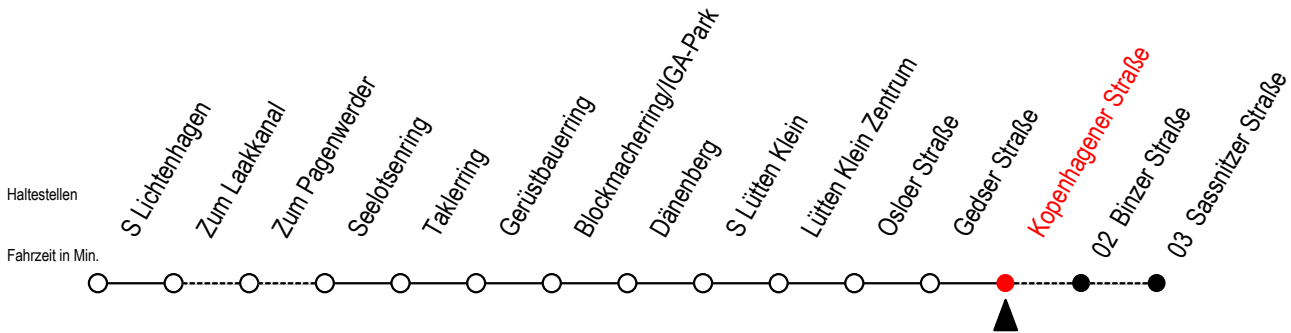

# 31 Kopenhagener Straße

Gültig ab 06.01.2020

Alle Angaben ohne Gewähr

Richtung: Kopenhagener Straße

## Uhr Montag - Freitag

# = fährt bis Sassnitzer Straße