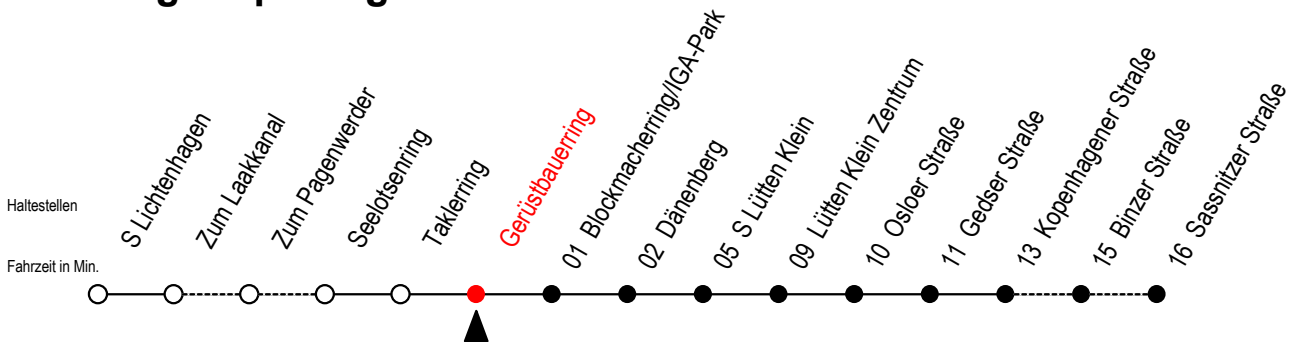

31 Gerüstbauerring

Gültig ab 06.01.2020

Alle Angaben ohne Gewähr

Richtung: Kopenhagener Straße

Uhr Montag - Freitag

4	27	42	57		
5	11	26	41	56	
6	11	18 ^{HW}	26	33 ^{HW}	41
	48 ^{HW}	56			
7	03 ^W	11	18 ^W	26	33 ^{HW}
	41	56			
8	11	26	41	56	
9	11	26	41	56	
10	11	26	41	56	
11	11	26	41	56	
12	11	26	41	56	
13	11	26	41	48 ^{HW}	56
14	03 ^{HW}	11	18 ^{HW}	26	33 ^{HW}
	41	48 ^{HW}	56		
15	03 ^{HW}	11	18 ^{HW}	26	33 ^{HW}
	41	48 ^{HW}	56		
16	03 ^{HW}	11	18 ^{HW}	26	33 ^{HW}
	41	48 ^{HW}	56		
17	03 ^W	11	18 ^{HW}	26	41
	56				
18	11	26	41	56	
19	11	26	41	56	
20	12	27	42	57	
21	12	27	42	57	
22	12	28	43		
23	02	32			
0	02				

Uhr Samstag

4	--			
5	--			
6	32			
7	02	28	43	58
8	13	28	43	58
9	13	28	43	58
10	13	28	43	58
11	13	28	43	58
12	13	28	43	58
13	13	28	43	58
14	13	28	43	58
15	13	28	43	58
16	13	28	43	58
17	13	28	43	58
18	13	28	43	58
19	13	28	43	58
20	13	28	43	58
21	13	28	43	58
22	13	28	43	
23	02	32		
0	02			

H = fährt bis S Lütten Klein

W = fährt nicht in den Winter-, Sommer und Weihnachtsferien*

* Ferienzeiten siehe Infoblatt