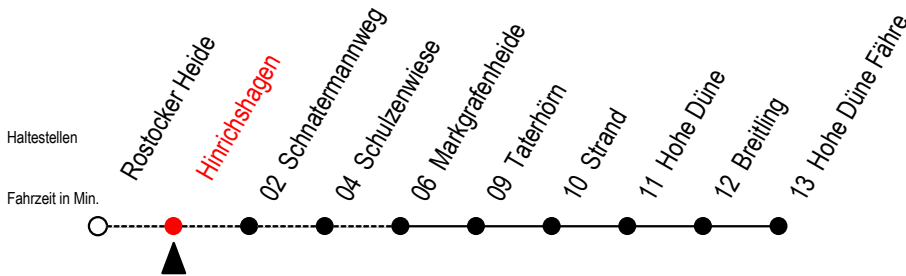

# 17 Hinrichshagen

Gültig ab 06.01.2020

Alle Angaben ohne Gewähr

Richtung: Hohe Düne Fähre

Bitte beachten Sie auch die Linie 18

## Uhr Sa./So./Fei. 27.06. bis 30.08.

<b>6</b>	<b>33</b>	<b>6</b>	<b>33<sup>B#</sup></b>	<b>6</b>	<b>33<sup>B#</sup></b>
<b>8</b>	--	<b>8</b>	<b>13<sup>X#</sup></b>	<b>8</b>	<b>13<sup>X#</sup></b>
<b>13</b>	<b>23</b>	<b>13</b>	--	<b>13</b>	--
<b>15</b>	<b>23</b>	<b>15</b>	--	<b>15</b>	--