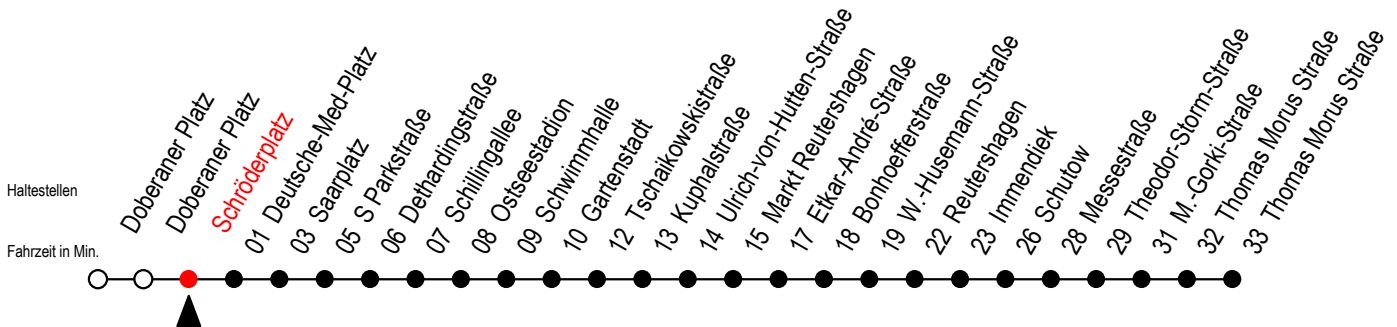

# 25 Schröderplatz

Gültig ab 22.06.2020

Alle Angaben ohne Gewähr

Richtung: Thomas Morus Straße

## Uhr Montag - Freitag

## Uhr Samstag

M = fährt bis Markt Reutershagen