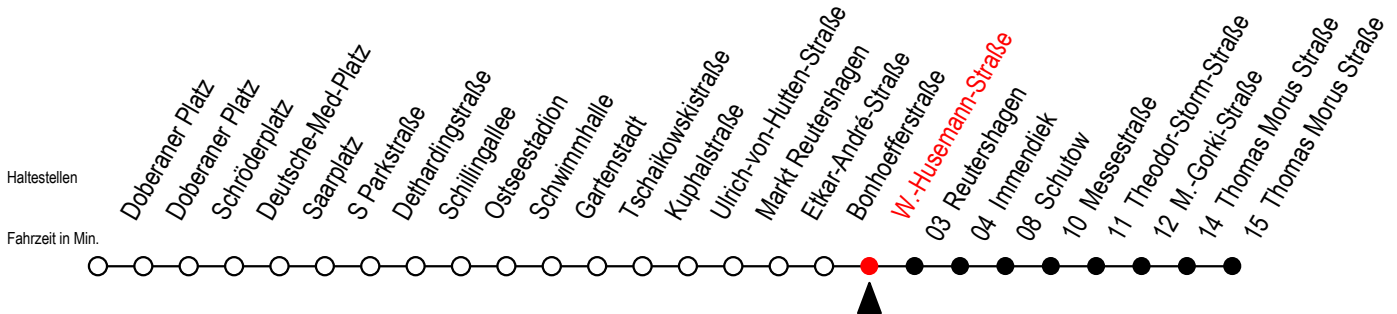

25 W.-Husemann-Straße

Gültig ab 22.06.2020

Alle Angaben ohne Gewähr

Richtung: Thomas Morus Straße

Uhr Montag - Freitag

Uhr Samstag

Uhr Sonntag - Feiertag

4	55	4	--	4	--
5	25 55	5	--	5	--
6	25 46	6	21 51	6	--
7	16 46	7	21 51	7	--
8	16 46	8	21 51	8	26 51
9	16 46	9	21 51	9	21 51
10	16 46	10	10 25 40 55	10	21 51
11	16 46	11	10 25 40 55	11	21 51
12	16 46	12	10 25 40 55	12	21 51
13	16 46	13	10 25 40 55	13	21 51
14	16 46	14	10 25 40 55	14	21 51
15	16 46	15	10 25 40 55	15	21 51
16	16 46	16	10 25 40 55	16	21 51
17	16 46	17	10 25 40 55	17	21 51
18	16 46	18	10 25 40 55	18	21 51
19	25 55	19	10 25 40 55	19	21 51
20	25 55	20	10 25 51	20	22 51
21	25 51	21	21 51	21	21 51
22	21 51	22	21 51	22	21 51
23	21 51	23	21 51	23	21 51
0	21	0	21	0	21