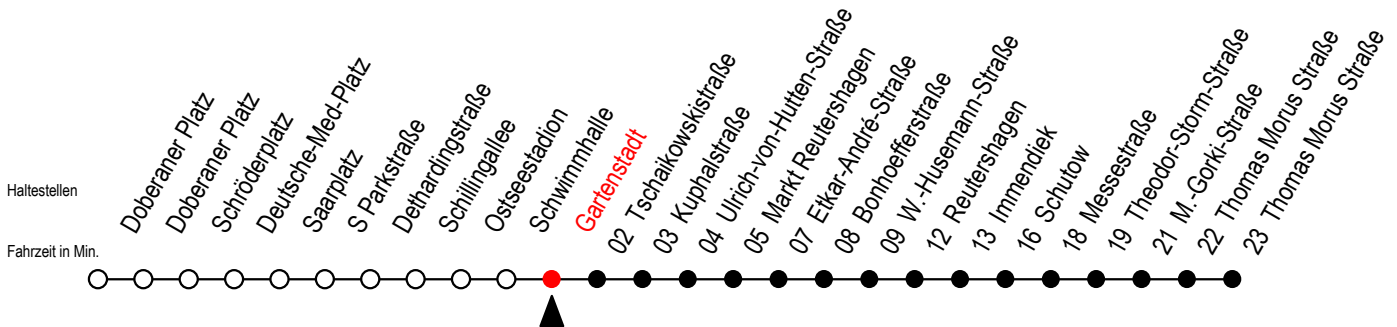

25 Gartenstadt

Gültig ab 22.06.2020

Alle Angaben ohne Gewähr

Richtung: Thomas Morus Straße

Uhr Montag - Freitag

Uhr Samstag

Uhr Sonntag - Feiertag

4	47	4	--	4	--
5	02 ^M 17 32 ^M 47	5	--	5	--
6	02 ^M 17 28 ^M 38 48 ^M 58 ^M	6	13 43	6	--
7	08 18 ^M 28 ^M 38 48 ^M 58 ^M	7	13 43	7	--
8	08 18 ^M 28 ^M 38 48 ^M 58 ^M	8	13 43	8	17 42
9	08 18 ^M 28 ^M 38 48 ^M 58 ^M	9	13 43	9	12 42
10	08 18 ^M 28 ^M 38 48 ^M 58 ^M	10	02 17 32 47	10	12 42
11	08 18 ^M 28 ^M 38 48 ^M 58 ^M	11	02 17 32 47	11	12 42
12	08 18 ^M 28 ^M 38 48 ^M 58 ^M	12	02 17 32 47	12	12 27 ^M 42 57 ^M
13	08 18 ^M 28 ^M 38 48 ^M 58 ^M	13	02 17 32 47	13	12 27 ^M 42 57 ^M
14	08 18 ^M 28 ^M 38 48 ^M 58 ^M	14	02 17 32 47	14	12 27 ^M 42 57 ^M
15	08 18 ^M 28 ^M 38 48 ^M 58 ^M	15	02 17 32 47	15	12 27 ^M 42 57 ^M
16	08 18 ^M 28 ^M 38 48 ^M 58 ^M	16	02 17 32 47	16	12 27 ^M 42 57 ^M
17	08 18 ^M 28 ^M 38 48 ^M 58 ^M	17	02 17 32 47	17	12 27 ^M 42 57 ^M
18	08 18 ^M 28 ^M 38 48 ^M	18	02 17 32 47	18	12 27 ^M 42 57 ^M
19	02 ^M 17 32 ^M 47	19	02 17 32 47	19	12 42
20	02 ^M 17 32 47	20	02 17 43	20	13 43
21	02 17 43	21	13 43	21	13 43
22	13 43	22	13 43	22	13 43
23	13 43	23	13 43	23	13 43
0	13	0	13	0	13

M = fährt bis Markt Reutershagen