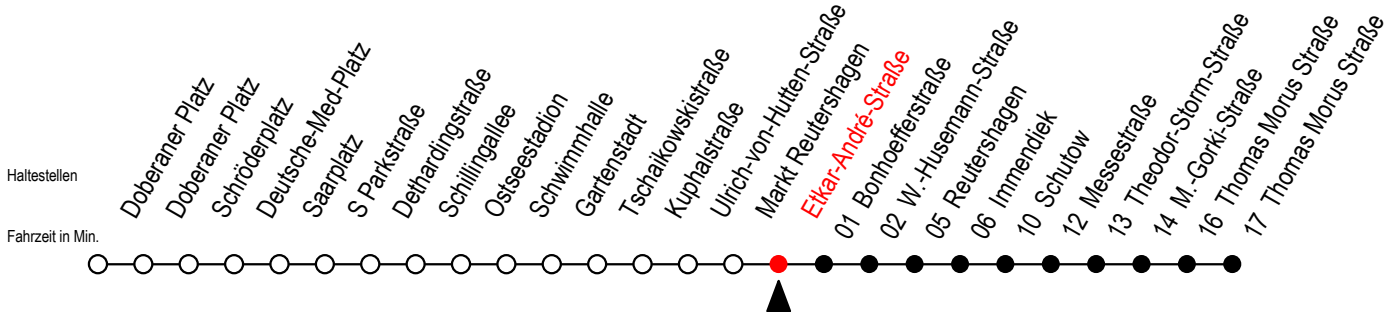

25 Etkar-André-Straße

Gültig ab 22.06.2020

Alle Angaben ohne Gewähr

Richtung: Thomas Morus Straße

Uhr Montag - Freitag

Uhr Samstag

Uhr Sonntag - Feiertag

| | | | | | |
|-----------|-------|-----------|-------------|-----------|-------|
| 4 | 53 | 4 | -- | 4 | -- |
| 5 | 23 53 | 5 | -- | 5 | -- |
| 6 | 23 44 | 6 | 19 49 | 6 | -- |
| 7 | 14 44 | 7 | 19 49 | 7 | -- |
| 8 | 14 44 | 8 | 19 49 | 8 | 24 49 |
| 9 | 14 44 | 9 | 19 49 | 9 | 19 49 |
| 10 | 14 44 | 10 | 08 23 38 53 | 10 | 19 49 |
| 11 | 14 44 | 11 | 08 23 38 53 | 11 | 19 49 |
| 12 | 14 44 | 12 | 08 23 38 53 | 12 | 19 49 |
| 13 | 14 44 | 13 | 08 23 38 53 | 13 | 19 49 |
| 14 | 14 44 | 14 | 08 23 38 53 | 14 | 19 49 |
| 15 | 14 44 | 15 | 08 23 38 53 | 15 | 19 49 |
| 16 | 14 44 | 16 | 08 23 38 53 | 16 | 19 49 |
| 17 | 14 44 | 17 | 08 23 38 53 | 17 | 19 49 |
| 18 | 14 44 | 18 | 08 23 38 53 | 18 | 19 49 |
| 19 | 23 53 | 19 | 08 23 38 53 | 19 | 19 49 |
| 20 | 23 53 | 20 | 08 23 49 | 20 | 20 49 |
| 21 | 23 49 | 21 | 19 49 | 21 | 19 49 |
| 22 | 19 49 | 22 | 19 49 | 22 | 19 49 |
| 23 | 19 49 | 23 | 19 49 | 23 | 19 49 |
| 0 | 19 | 0 | 19 | 0 | 19 |