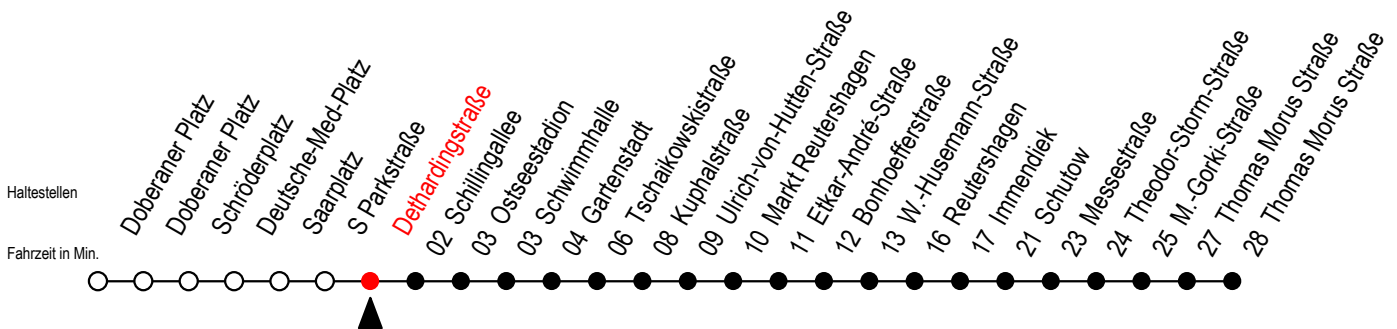

25 Dethardingstraße

Gültig ab 22.06.2020

Alle Angaben ohne Gewähr

Richtung: Thomas Morus Straße

Uhr Montag - Freitag			Uhr Samstag			Uhr Sonntag - Feiertag		
4	42	57 ^M	4	--	--	4	--	--
5	12	27 ^M 42 57 ^M	5	--	--	5	--	--
6	12	23 ^M 33 43 ^M 53 ^M	6	09	39	6	--	--
7	03	13 ^M 23 ^M 33 43 ^M 53 ^M	7	09	39	7	--	--
8	03	13 ^M 23 ^M 33 43 ^M 53 ^M	8	09	39	8	13	38
9	03	13 ^M 23 ^M 33 43 ^M 53 ^M	9	09	39 57	9	08	38
10	03	13 ^M 23 ^M 33 43 ^M 53 ^M	10	12	27 42 57	10	08	38
11	03	13 ^M 23 ^M 33 43 ^M 53 ^M	11	12	27 42 57	11	08	38
12	03	13 ^M 23 ^M 33 43 ^M 53 ^M	12	12	27 42 57	12	08	23 ^M 38 53 ^M
13	03	13 ^M 23 ^M 33 43 ^M 53 ^M	13	12	27 42 57	13	08	23 ^M 38 53 ^M
14	03	13 ^M 23 ^M 33 43 ^M 53 ^M	14	12	27 42 57	14	08	23 ^M 38 53 ^M
15	03	13 ^M 23 ^M 33 43 ^M 53 ^M	15	12	27 42 57	15	08	23 ^M 38 53 ^M
16	03	13 ^M 23 ^M 33 43 ^M 53 ^M	16	12	27 42 57	16	08	23 ^M 38 53 ^M
17	03	13 ^M 23 ^M 33 43 ^M 53 ^M	17	12	27 42 57	17	08	23 ^M 38 53 ^M
18	03	13 ^M 23 ^M 33 43 ^M 57 ^M	18	12	27 42 57	18	08	23 ^M 38 53 ^M
19	12	27 ^M 42 57 ^M	19	12	27 42 57	19	08	38
20	12	27 42 57	20	12	39	20	09	39
21	12	39	21	09	39	21	09	39
22	09	39	22	09	39	22	09	39
23	09	39	23	09	39	23	09	39
0	09		0	09		0	09	

M = fährt bis Markt Reutershagen