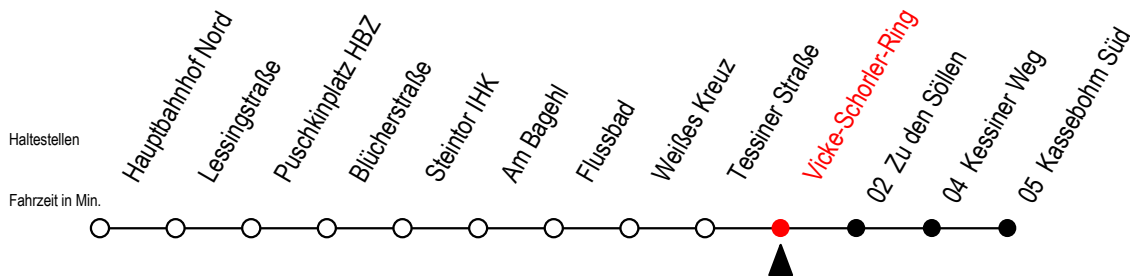

# 22 Vicke-Schorler-Ring

Gültig ab 06.01.2020

Alle Angaben ohne Gewähr

Richtung: Kassebohm Süd

## Uhr Montag - Freitag

<b>4</b>	12	35		
<b>5</b>	05	35	53	
<b>6</b>	06	26	37 <sup>S</sup>	46 57 <sup>S</sup>
<b>7</b>	06	26	46	
<b>8</b>	06	26	46	
<b>9</b>	06	26	46	
<b>10</b>	06	26	46	
<b>11</b>	06	26	46	
<b>12</b>	06	26	46	
<b>13</b>	06	26	46	
<b>14</b>	06	26	46	
<b>15</b>	06	26	46	
<b>16</b>	06	26	46	
<b>17</b>	06	26	46	
<b>18</b>	06	26	46	
<b>19</b>	06	30		
<b>20</b>	00	30		

S = fährt an Schultagen  
\* Ferienzeiten siehe Infoblatt