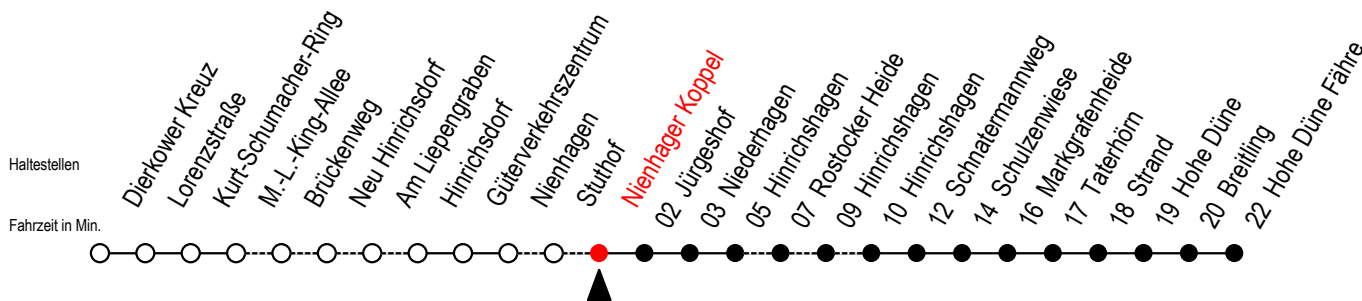

18 Nienhager Koppel

Gültig ab 06.01.2020

Alle Angaben ohne Gewähr

Richtung: Hohe Düne Fähre

Uhr Mo. bis Fr.

Uhr Sa./So./Fei. bis 21.06. u. ab 05.09.

Uhr Sa./So./Fei. 27.06. bis 30.08.

4	08	4	--	4	--
5	48	5	08	5	08
6	42 ^R	6	--	6	--
7	47	7	47 ^B	7	47 ^B
8	47	8	47	8	47
9	47	9	47	9	39 59
10	47	10	47	10	59
11	47	11	47	11	59
12	47	12	47	12	59
13	47	13	47	13	59
14	47	14	47	14	59
15	47	15	47	15	59
16	47	16	47	16	59
17	47	17	47	17	59
18	47	18	47	18	59
19	47	19	47	19	57
22	07	22	07	22	07

R = fährt über Rostocker Heide

B = fährt am Samstag