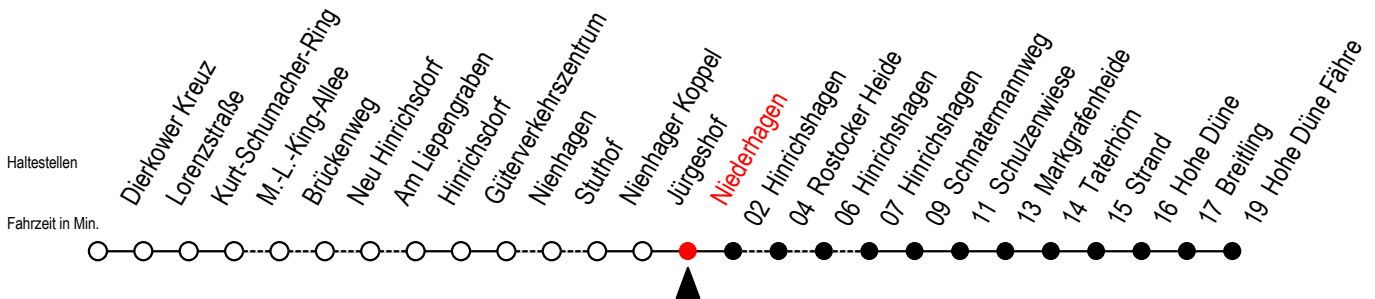

18 Niederhagen

Gültig ab 06.01.2020

Alle Angaben ohne Gewähr

Richtung: Hohe Düne Fähre

Uhr Mo. bis Fr.

Uhr Sa./So./Fei. bis 21.06. u. ab 05.09.

Uhr Sa./So./Fei. 27.06. bis 30.08.

4	11	4	--	4	--
5	51	5	11	5	11
6	46 ^R	6	--	6	--
7	51	7	51 ^B	7	51 ^B
8	51	8	51	8	51
9	51	9	51	9	43
10	51	10	51	10	03
11	51	11	51	11	03
12	51	12	51	12	03
13	51	13	51	13	03
14	51	14	51	14	03
15	51	15	51	15	03
16	51	16	51	16	03
17	51	17	51	17	03
18	51	18	51	18	03
19	51	19	51	19	03
20	--	20	--	20	01
22	11	22	11	22	11

R = fährt über Rostocker Heide

B = fährt am Samstag