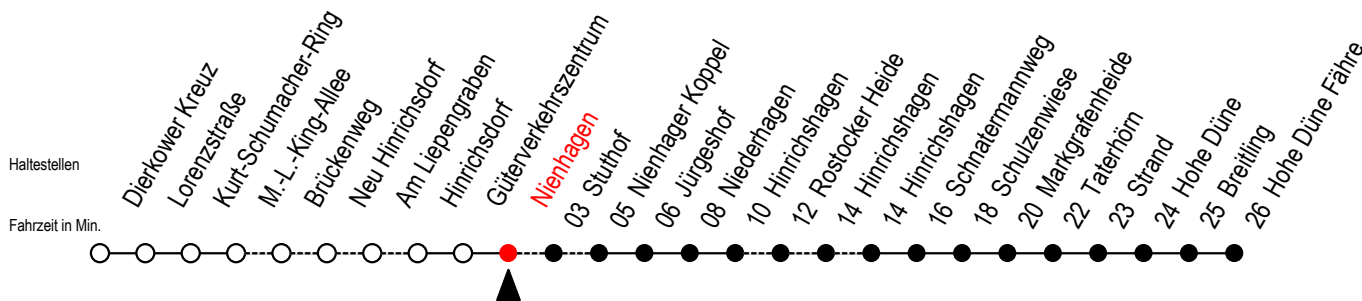

18 Nienhagen

Gültig ab 06.01.2020

Alle Angaben ohne Gewähr

Richtung: Hohe Düne Fähre

Bitte beachten Sie auch Linie 16

Uhr Mo. bis Fr.

Uhr Sa./So./Fei. bis 21.06. u. ab 05.09.

Uhr Sa./So./Fei. 27.06. bis 30.08.

4	06	4	--	4	--
5	46	5	06	5	06
6	39 ^R	6	--	6	--
7	44	7	41 ^{BX}	7	41 ^{BX}
8	41 ^X	8	44	8	44
9	44	9	41 ^X	9	33 ^X 53 ^X
10	41 ^X	10	44	10	56
11	44	11	41 ^X	11	53 ^X
12	41 ^X	12	44	12	56
13	41 ^X	13	41 ^X	13	53 ^X
14	41 ^X	14	44	14	56
15	41 ^X	15	41 ^X	15	53 ^X
16	44	16	44	16	56
17	44	17	41 ^X	17	53 ^X
18	41 ^X	18	44	18	56
19	41 ^X	19	41 ^X	19	51 ^X
22	01 ^X	22	01 ^X	22	01 ^X

R = fährt über Rostocker Heide

X = fährt über Stuthof

B = fährt am Samstag