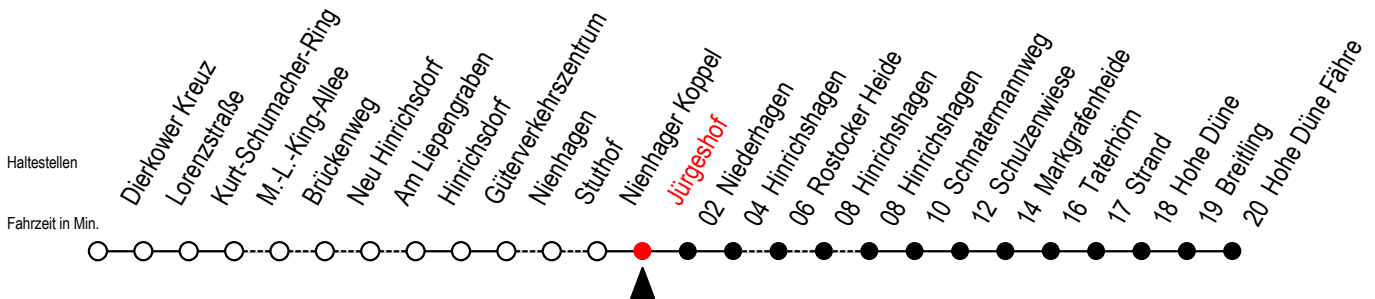

18 Jürgeshof

Gültig ab 06.01.2020

Alle Angaben ohne Gewähr

Richtung: Hohe Düne Fähre

Uhr Mo. bis Fr.

Uhr Sa./So./Fei. bis 21.06. u. ab 05.09.

Uhr Sa./So./Fei. 27.06. bis 30.08.

4	09	4	--	4	--
5	49	5	09	5	09
6	44 ^R	6	--	6	--
7	49	7	49 ^B	7	49 ^B
8	49	8	49	8	49
9	49	9	49	9	41
10	49	10	49	10	01
11	49	11	49	11	01
12	49	12	49	12	01
13	49	13	49	13	01
14	49	14	49	14	01
15	49	15	49	15	01
16	49	16	49	16	01
17	49	17	49	17	01
18	49	18	49	18	01
19	49	19	49	19	01 59
22	09	22	09	22	09

R = fährt über Rostocker Heide

B = fährt am Samstag