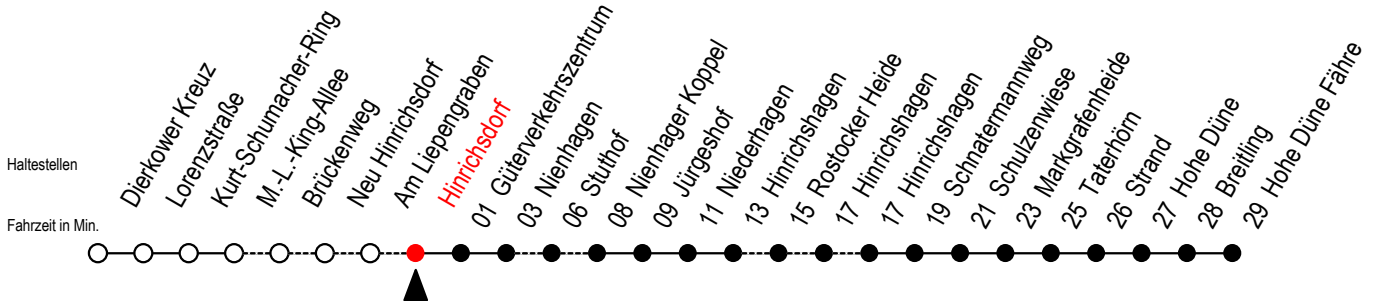

18 Hinrichsdorf

Gültig ab 06.01.2020

Alle Angaben ohne Gewähr

Richtung: Hohe Düne Fähre

Bitte beachten Sie auch Linie 16

Uhr Mo. bis Fr.

Uhr Sa./So./Fei. bis 21.06. u. ab 05.09.

Uhr Sa./So./Fei. 27.06. bis 30.08.

4	03	4	--	4	--
5	43	5	03	5	03
6	36 ^R	6	--	6	--
7	41	7	38 ^{BX}	7	38 ^{BX}
8	38 ^X	8	41	8	41
9	41	9	38 ^X	9	30 ^X 50 ^X
10	38 ^X	10	41	10	53
11	41	11	38 ^X	11	50 ^X
12	38 ^X	12	41	12	53
13	38 ^X	13	38 ^X	13	50 ^X
14	38 ^X	14	41	14	53
15	38 ^X	15	38 ^X	15	50 ^X
16	41	16	41	16	53
17	41	17	38 ^X	17	50 ^X
18	38 ^X	18	41	18	53
19	38 ^X	19	38 ^X	19	48 ^X
21	58 ^X	21	58 ^X	21	58 ^X

R = fährt über Rostocker Heide

X = fährt über Stuthof

B = fährt am Samstag